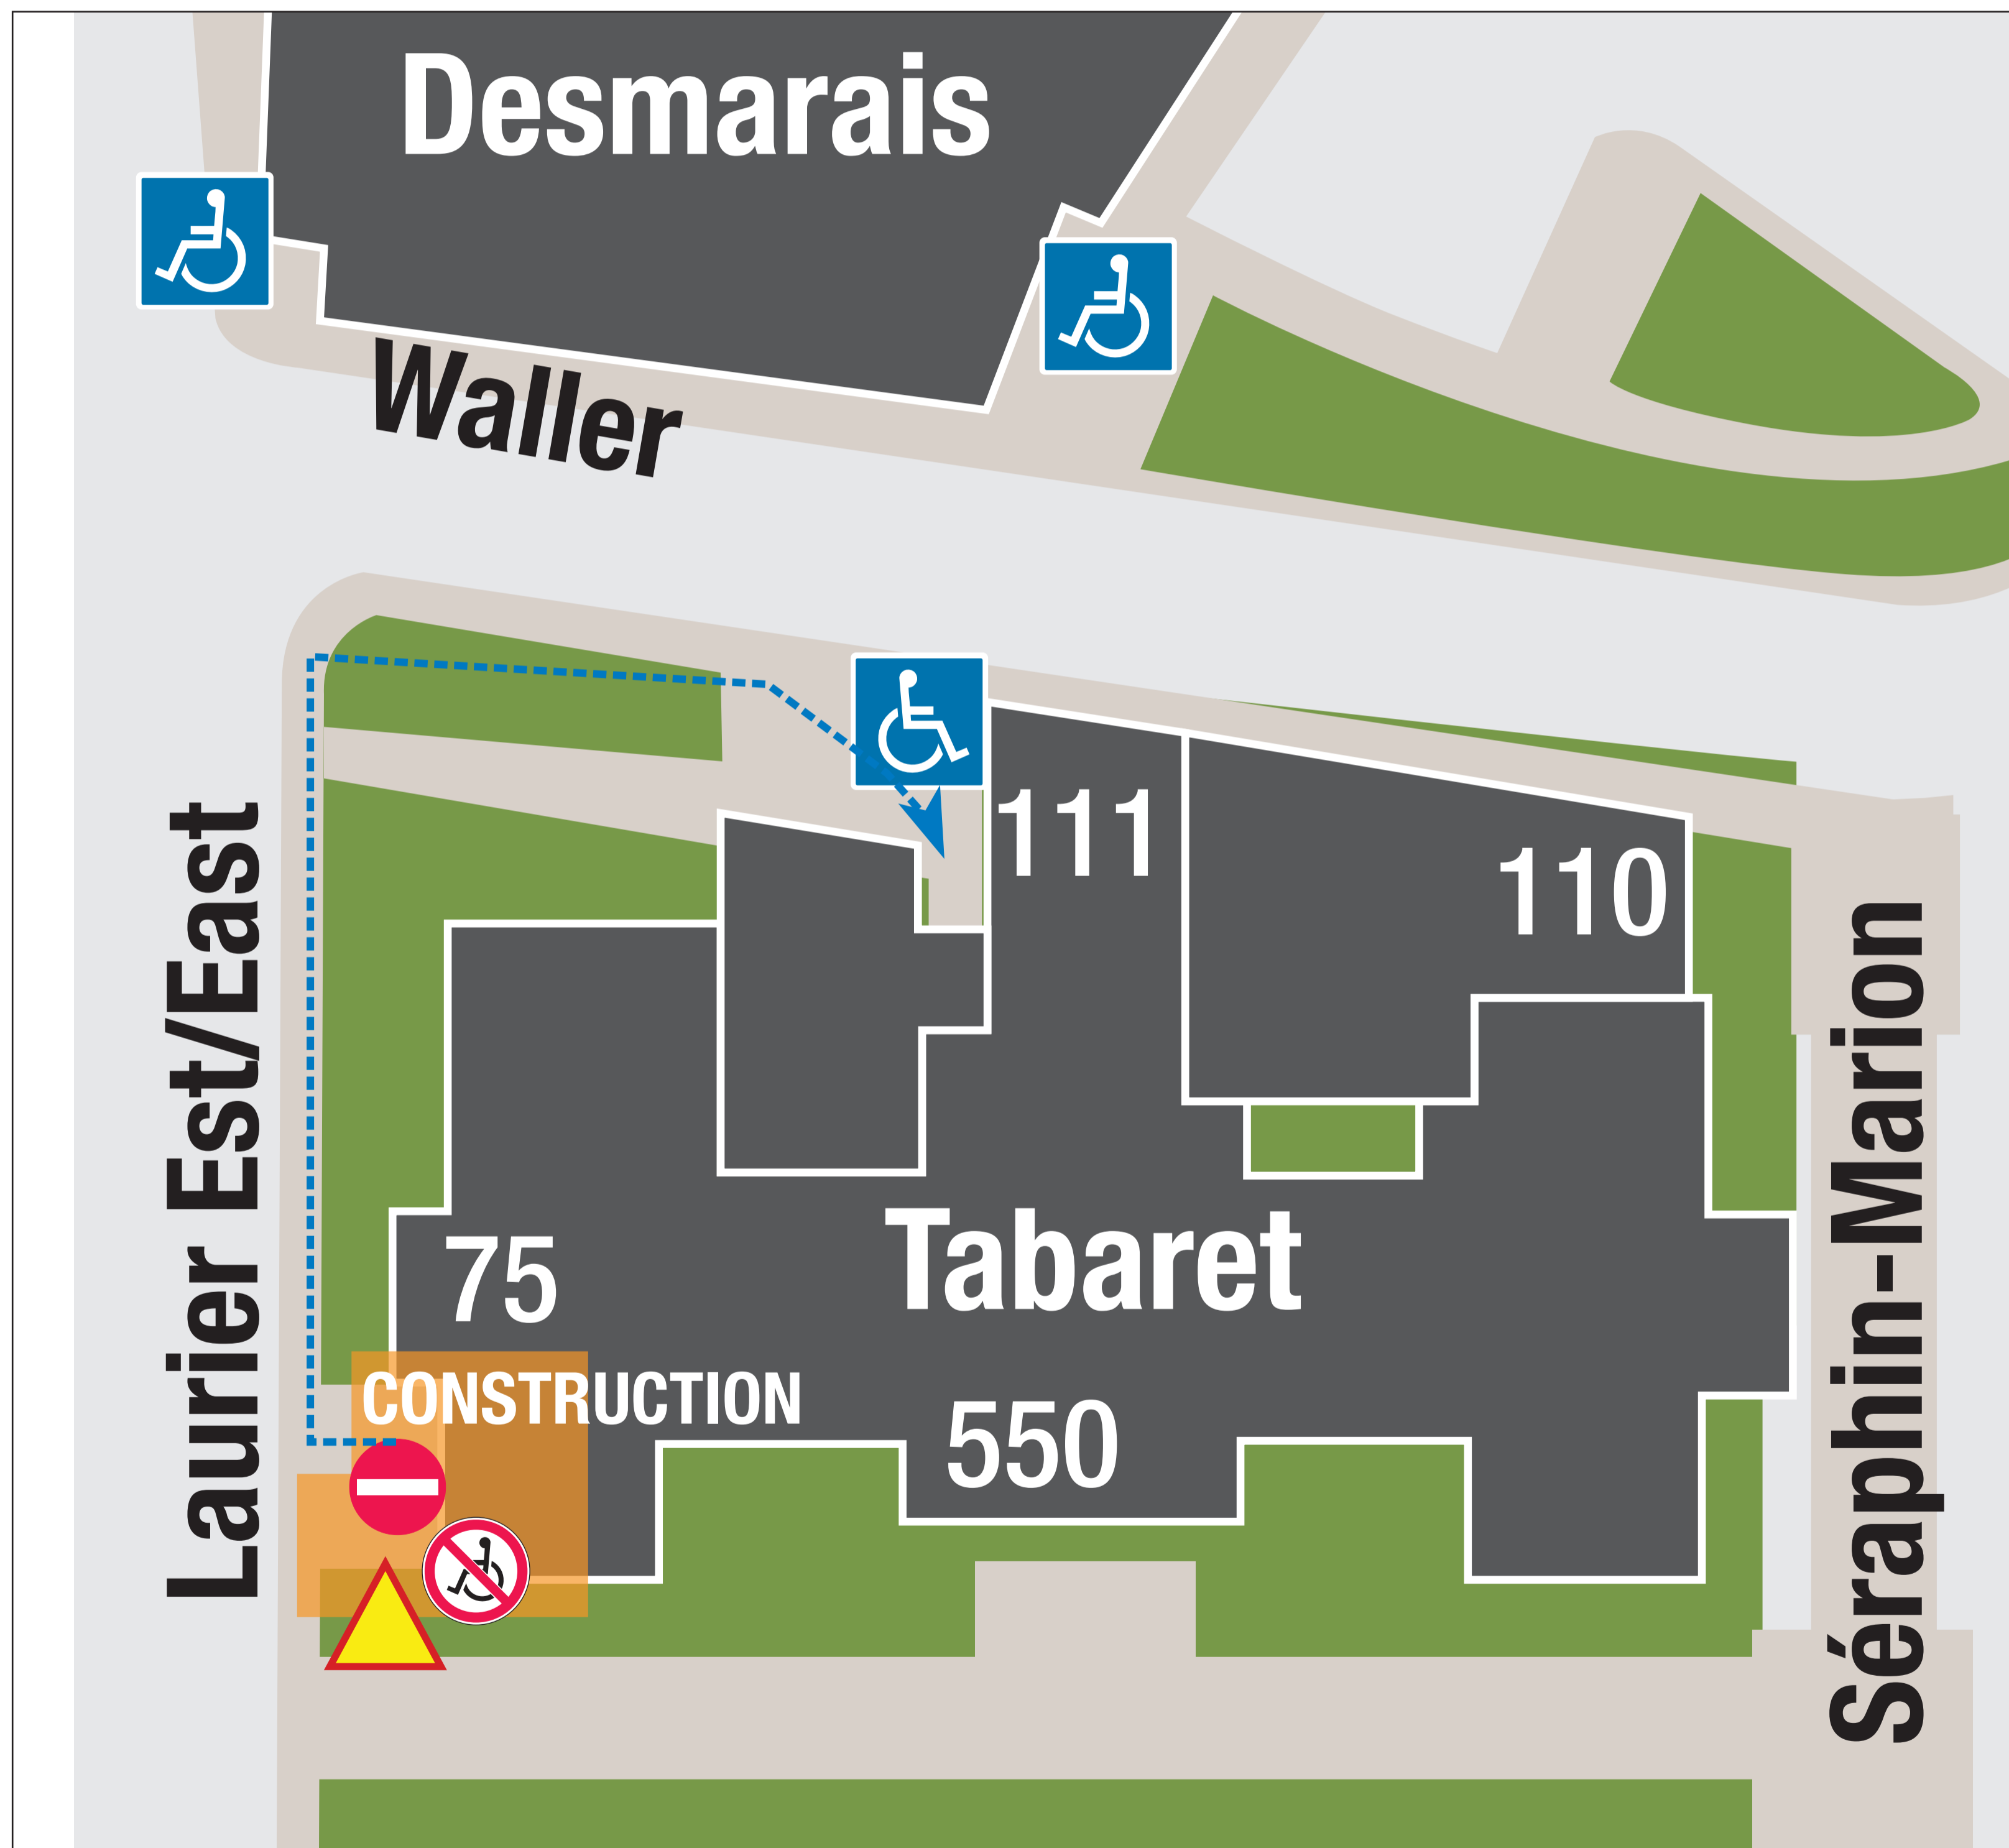

**Réparation**

**Repairs**

**Mario Ménard**  
**613-562-5800**  
**poste / ext. 6586**

**BT16-70772**

-  Vous êtes ici  
You are here
-  Route alternatif  
Alternate Route