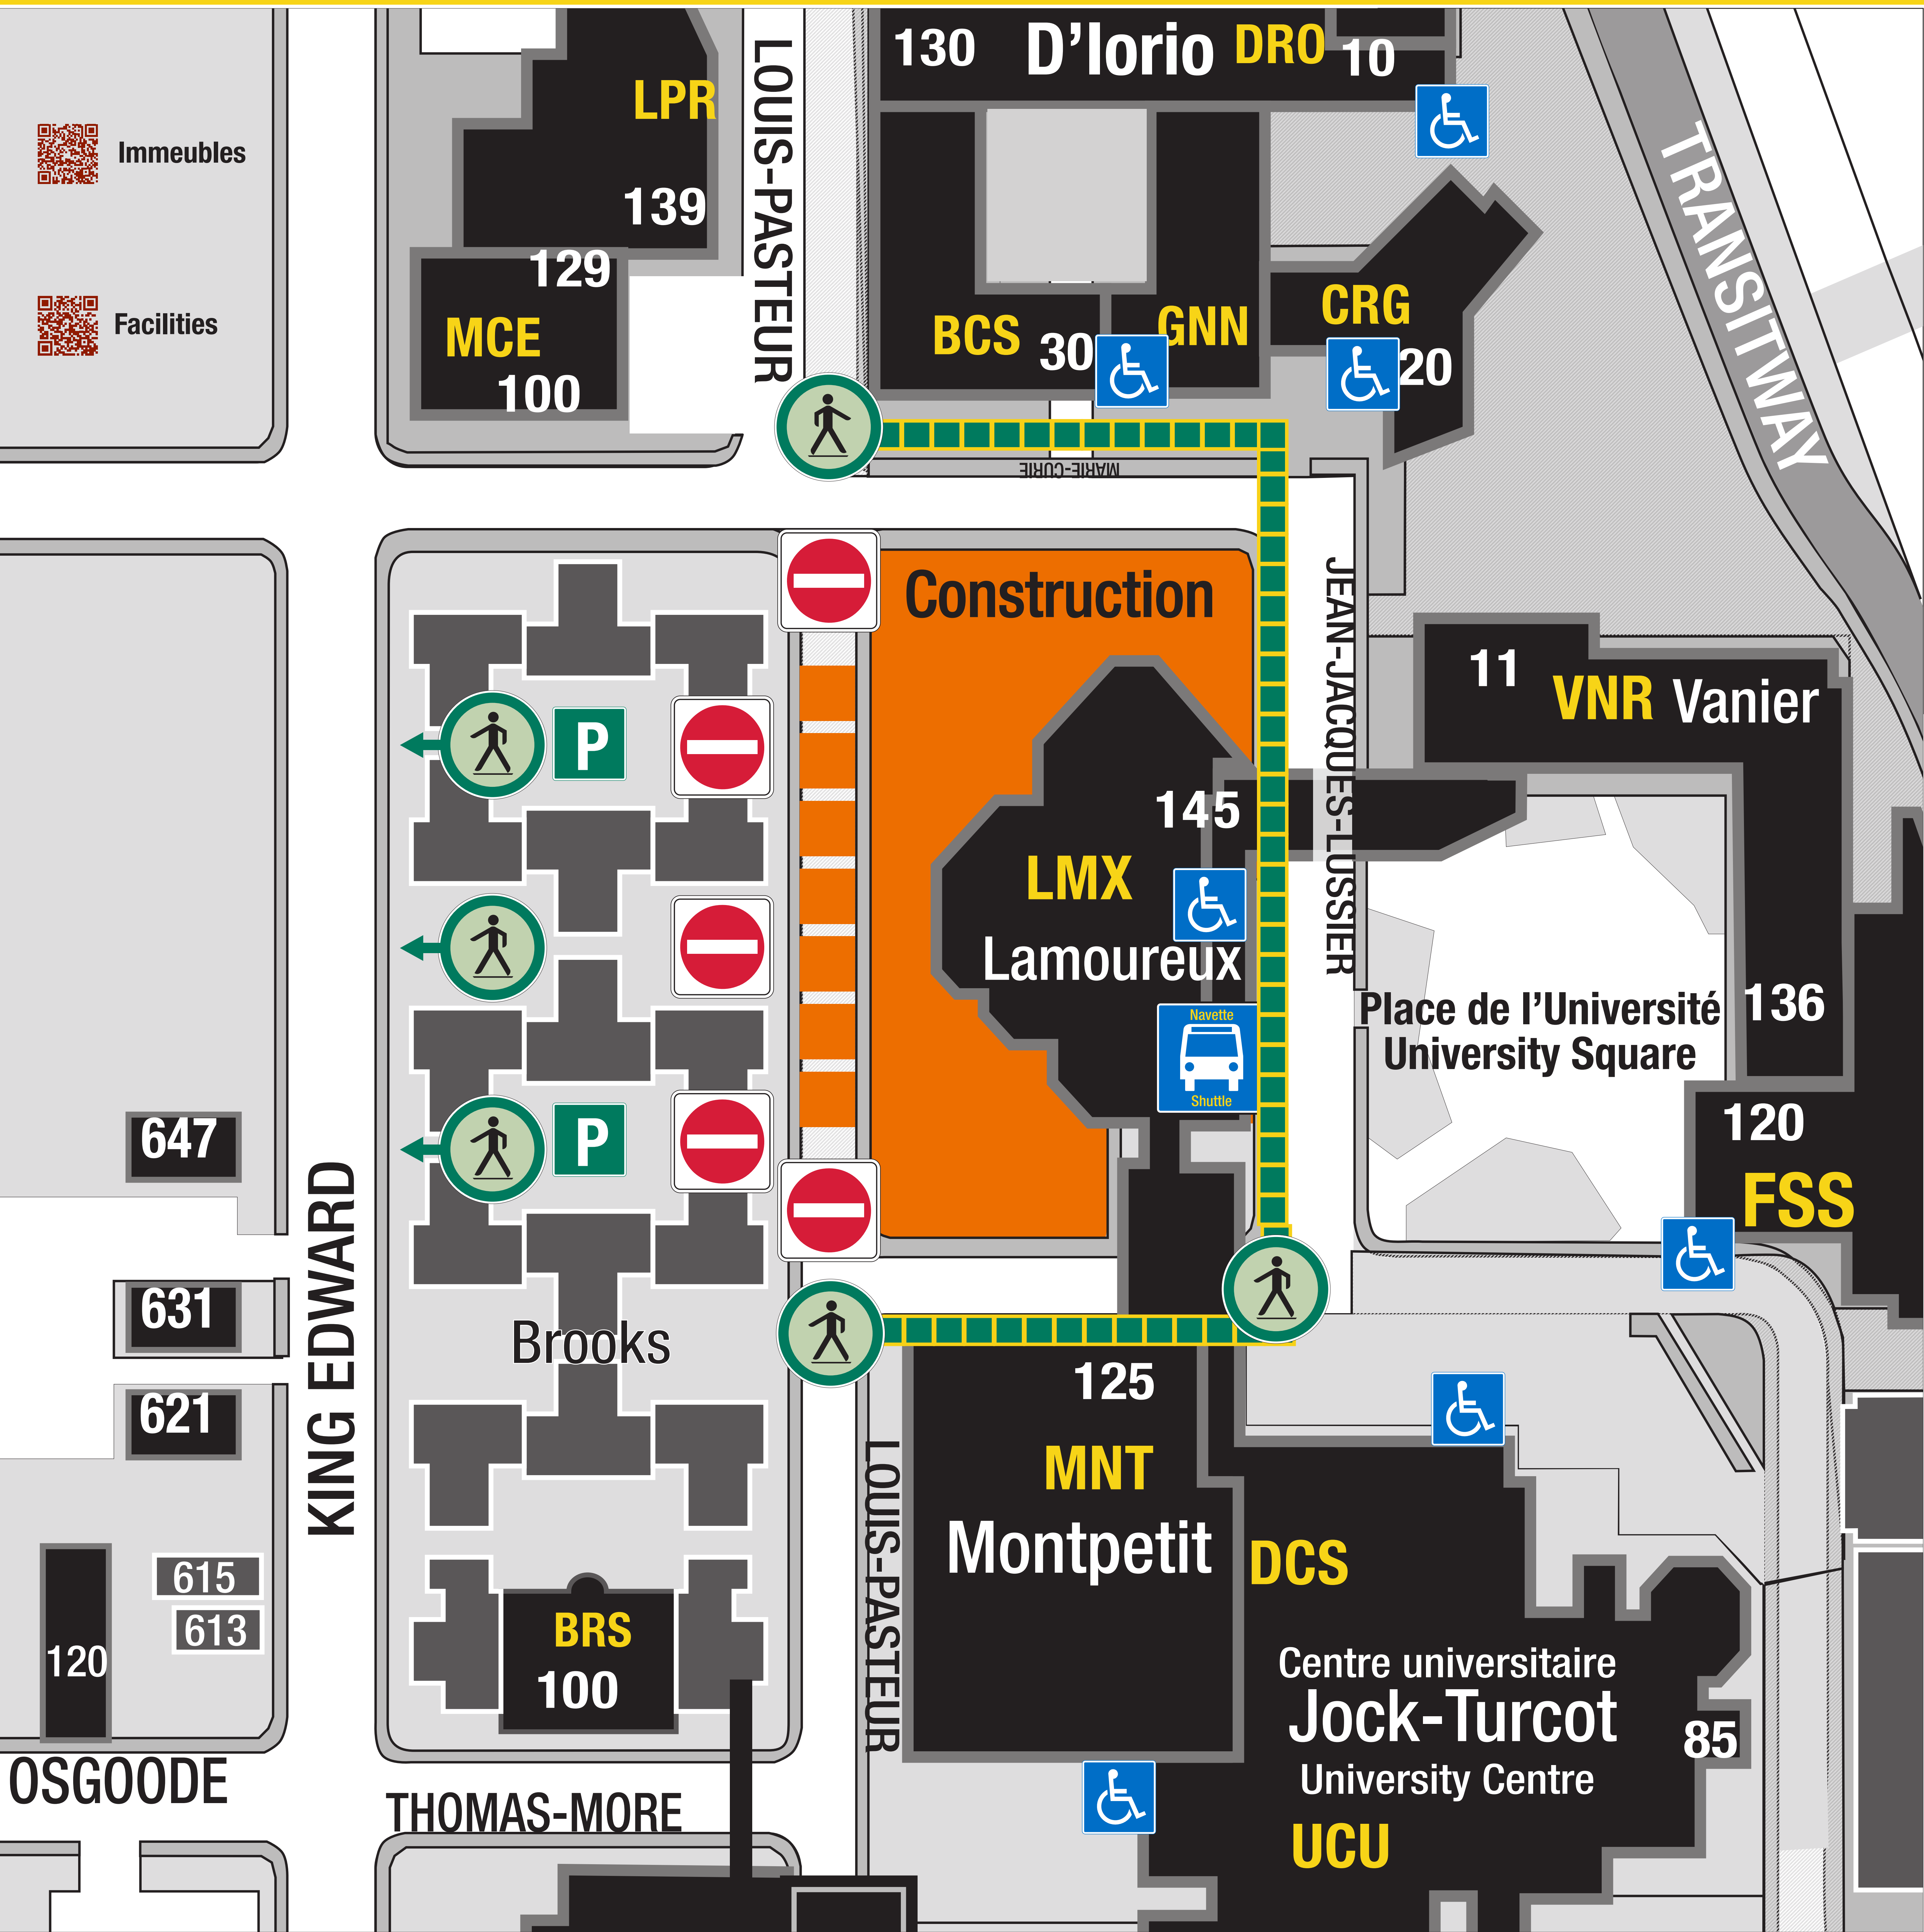

## Fermeture temporaire du trottoir

## Temporary Sidewalk Closure

Immeubles

Facilities

SOMERSET

OSGOODE

## Temporary Sidewalk Closure

Immeubles

Facilities

KING EDWARD

LOUIS-PASTEUR

JEAN-JACQUES-LUSSIER

OSGOODE

THOMAS-MORE