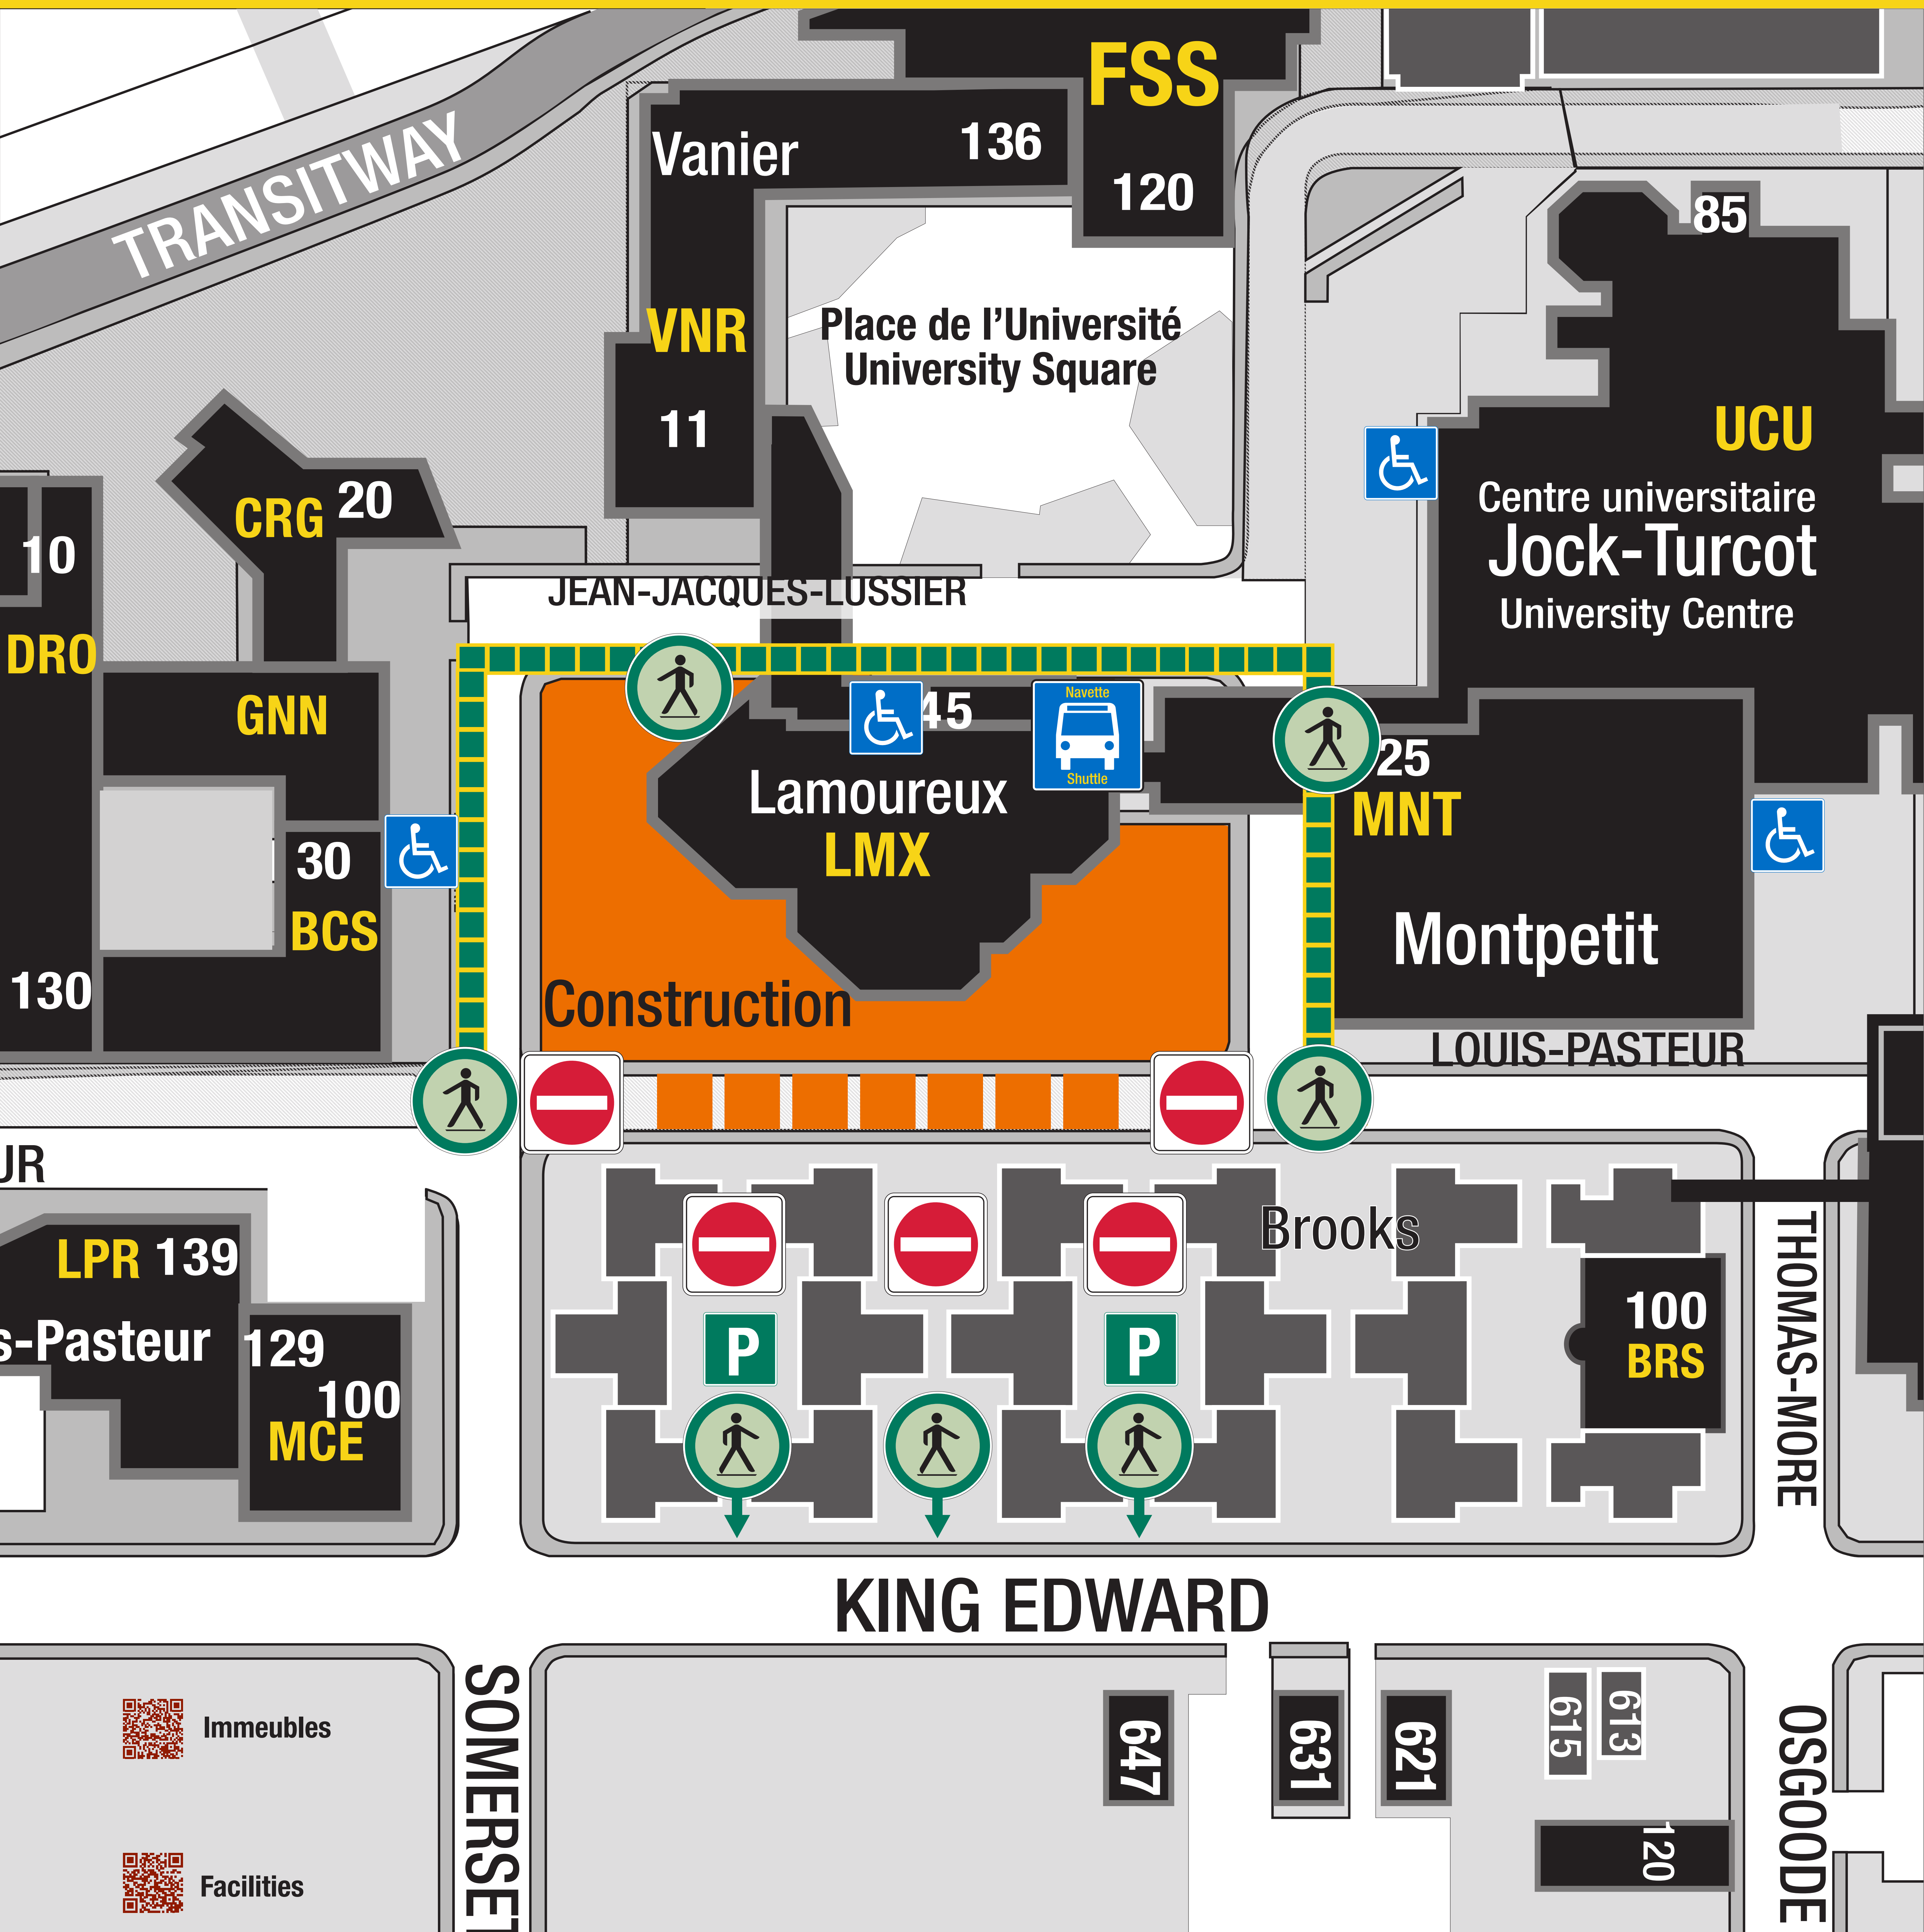

## Fermeture temporaire du trottoir

## Temporary Sidewalk Closure

Immeubles

Facilities

SOMERSET

OSGOODE

## Temporary Sidewalk Closure

Immeubles

Facilities

KING EDWARD

LOUIS-PASTEUR

JEAN-JACQUES-LUSSIER

OSGOODE

THOMAS-MORE