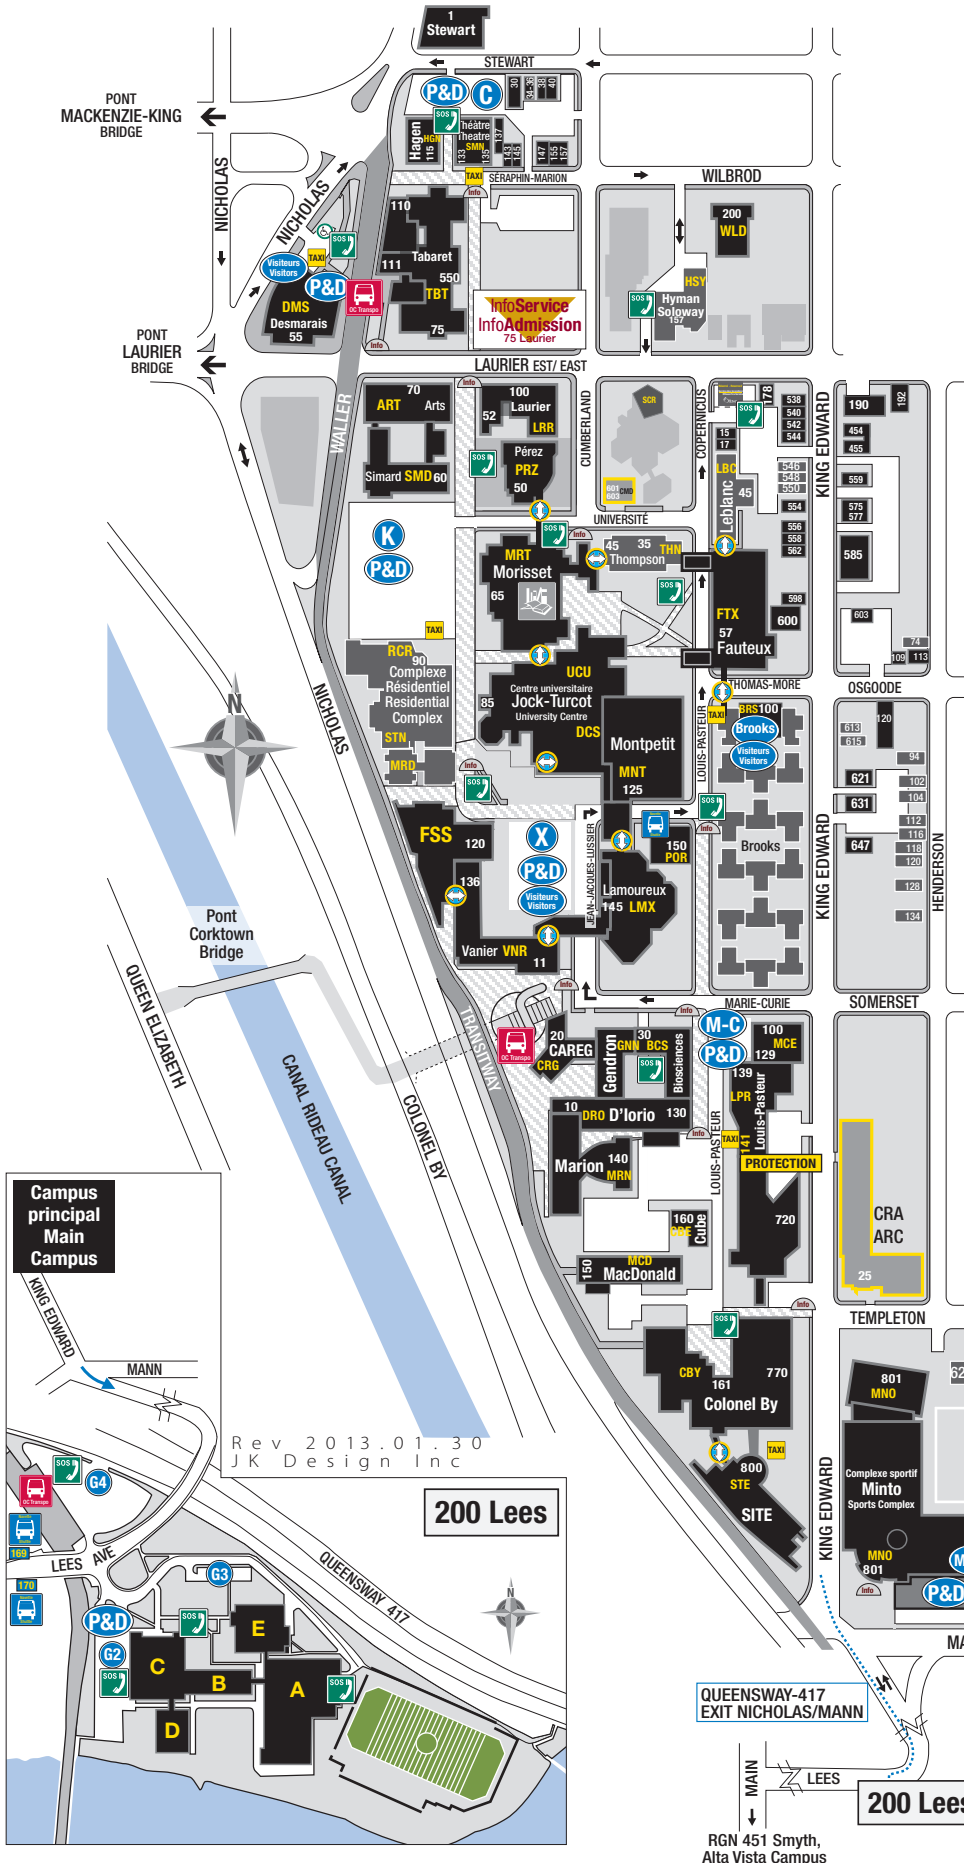

Campus principal

Main Campus

uOttawa

Admission / Admissions

1^{er} cycle / Undergraduate
InfoAdmission
 Tabaret TBT
 75 Laurier est/east

2^e et 3^e cycles / Graduate
Hagen HGN
 115 Séraphin-Marion

Faculté / Faculty

Arts
 Simard SMD
 60 Université / University

Droit / Law
 Fauteux FTX
 57 Louis-Pasteur

École de gestion Telfer
 Telfer School of Management
 Desmarais DMS
 55 Laurier est/east

Éducation / Education
 Lamoureux LMX
 145 Jean-Jacques Lussier

Études supérieures / Graduate Studies
 Hagen HGN
 115 Séraphin-Marion

Génie / Engineering
 Colonel By CBY
 161 Louis-Pasteur

Médecine / Medicine
 Guindon RGN
 451 Smyth

Sciences / Science
 Gendron GNN
 30 Marie-Curie

- Distributrice de permis Pay & Display Parking
- Stationnement visiteurs Visitors Parking Lot
- Navette Shuttle
- OC Transpo
- Bibliothèque Library
- Taxi - point d'embarquement Taxi Pick-up Point
- Information
- Téléphone de secours Emergency Telephone
- Passerelle
- Construction