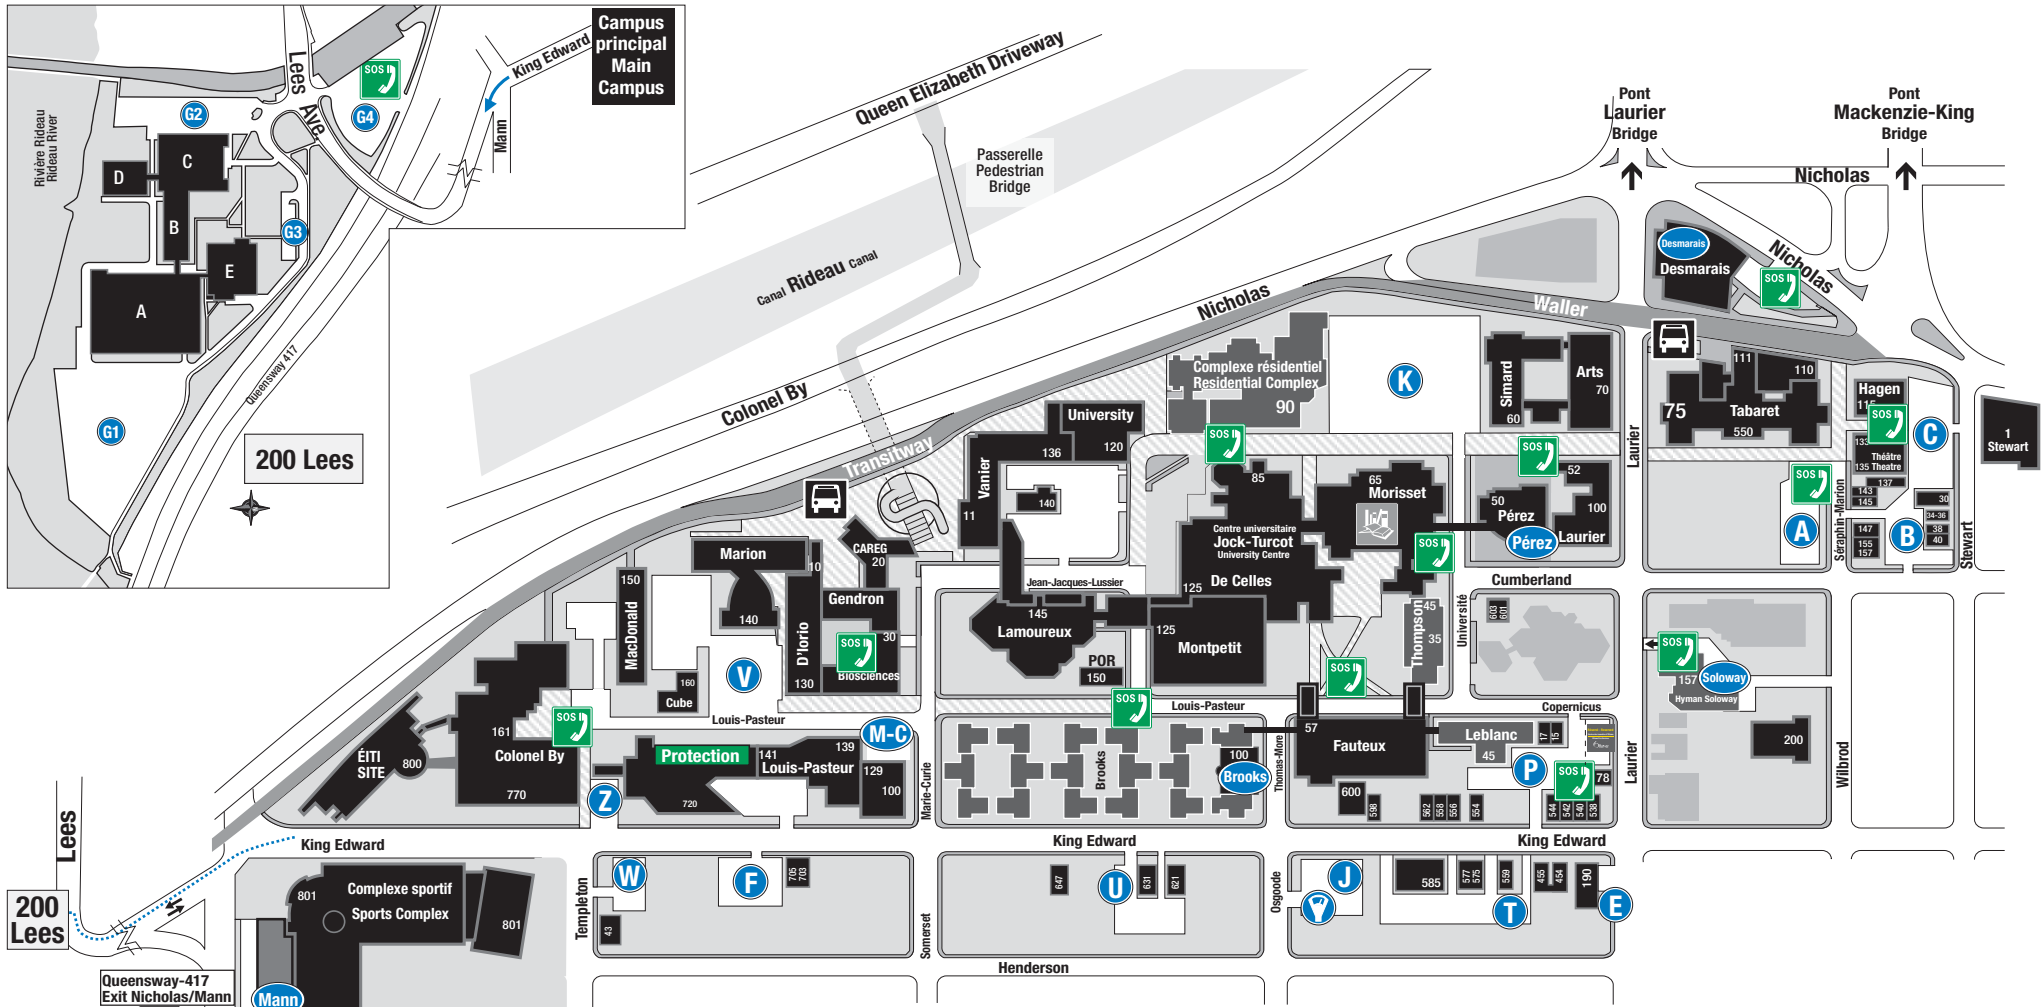

Campus principal
Téléphones de secours

Main Campus
Emergency Telephones

200 Lees

Lees

200 Lees

Queensway-417
Exit Nicholas/Mann

Mann

Rev 2007.09.04
MK Design

Protection
141 Louis-Pasteur

**Urgence
Emergency 613 562-5411**

**Appels ordinaires
General Assistance 613 562-5499**

uOttawa

L'Université canadienne
Canada's university