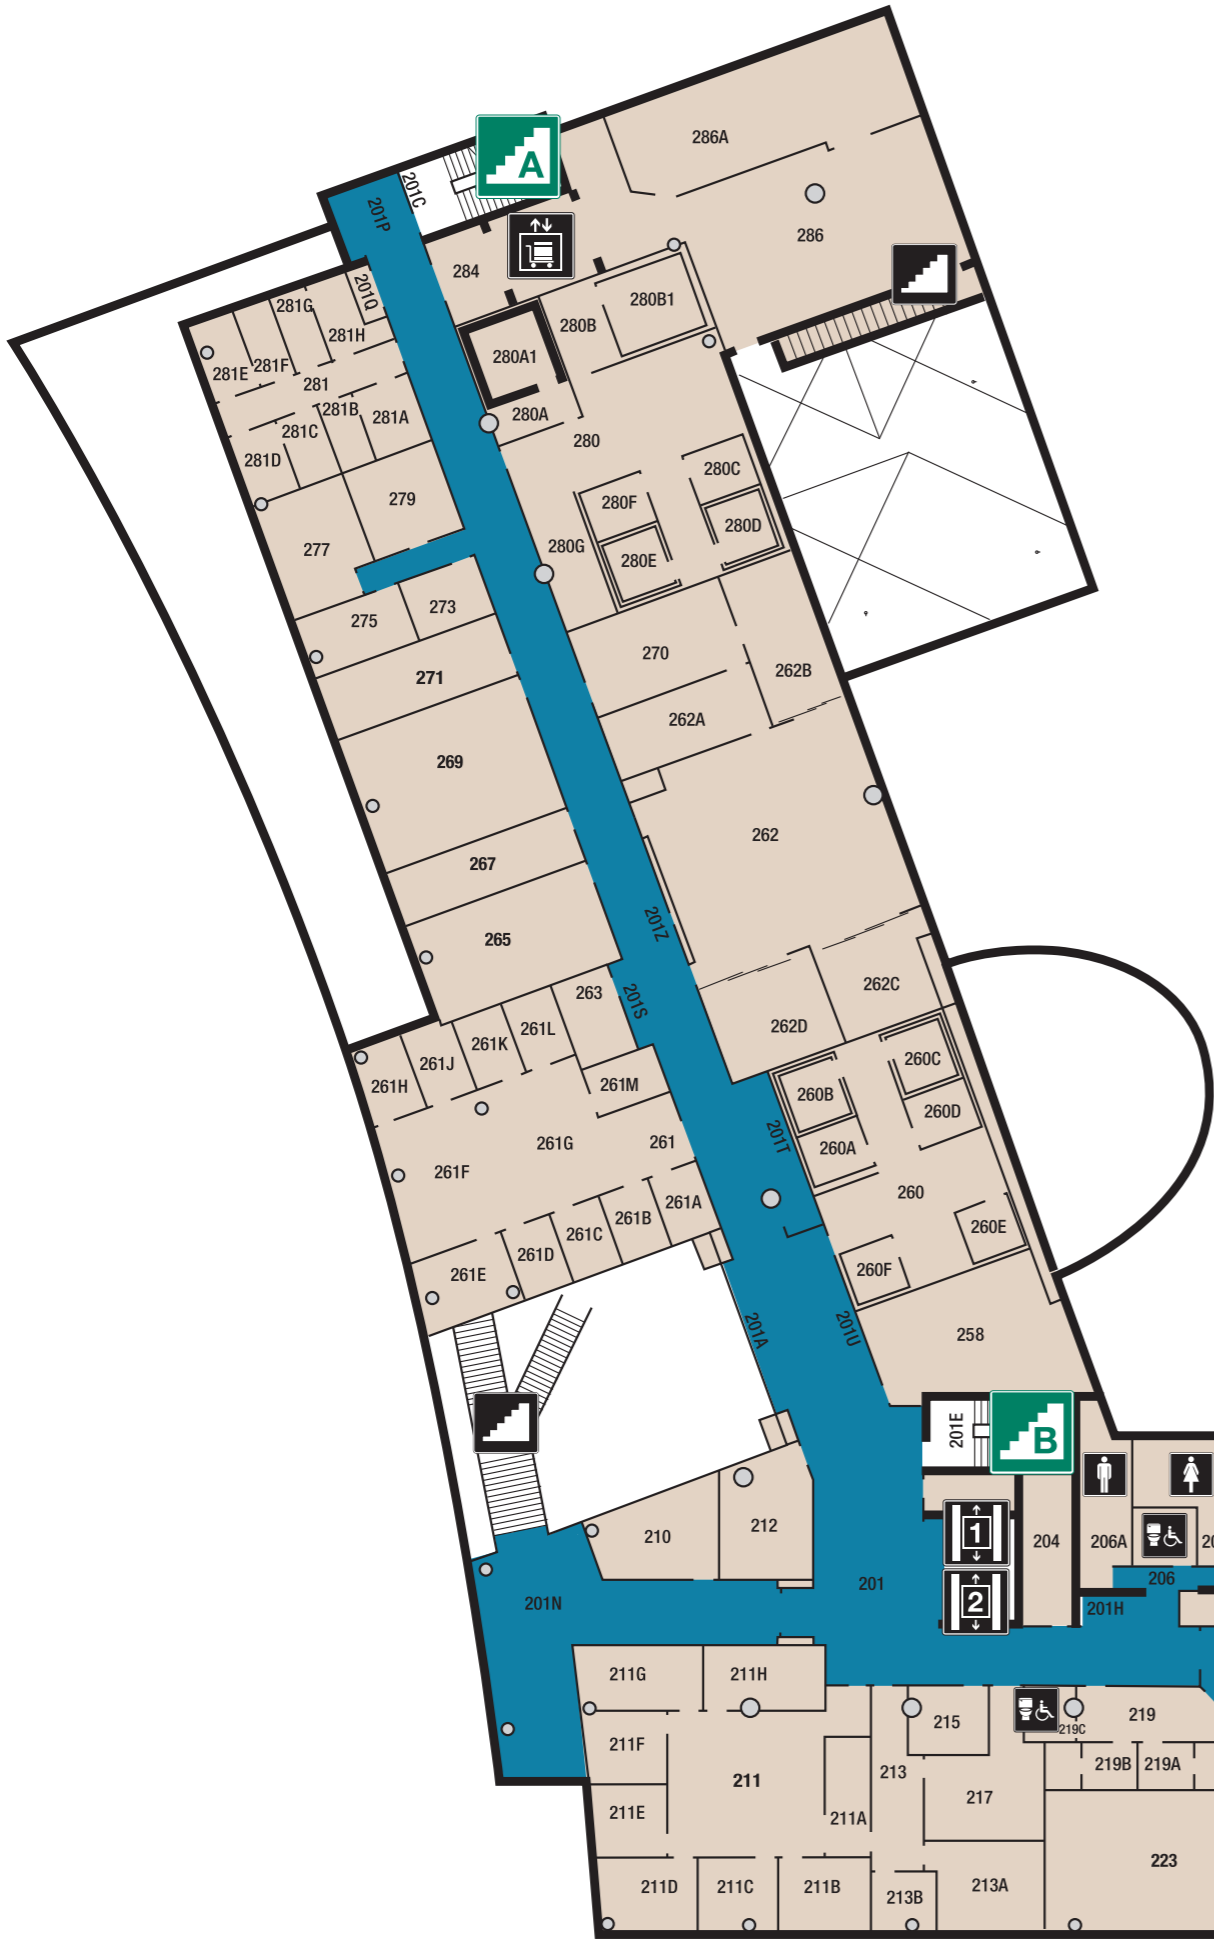

2

200 Lees

Légende/Legend

- | | | | |
|---|---|---|--|
|  | Escaliers d'extérieur
Outdoor Stairs |  | Toilettes pour hommes
Mens washrooms |
|  | Escaliers d'intérieur
Indoor Stairs |  | Toilettes pour femmes
Women washrooms |
|  | Ascenseur
Elevator |  | Toilette unique
Single stall washroom |
|  | Ascenseur à cargaison
Cargo Elevator |  | Chemin accessible
Barrier free path |