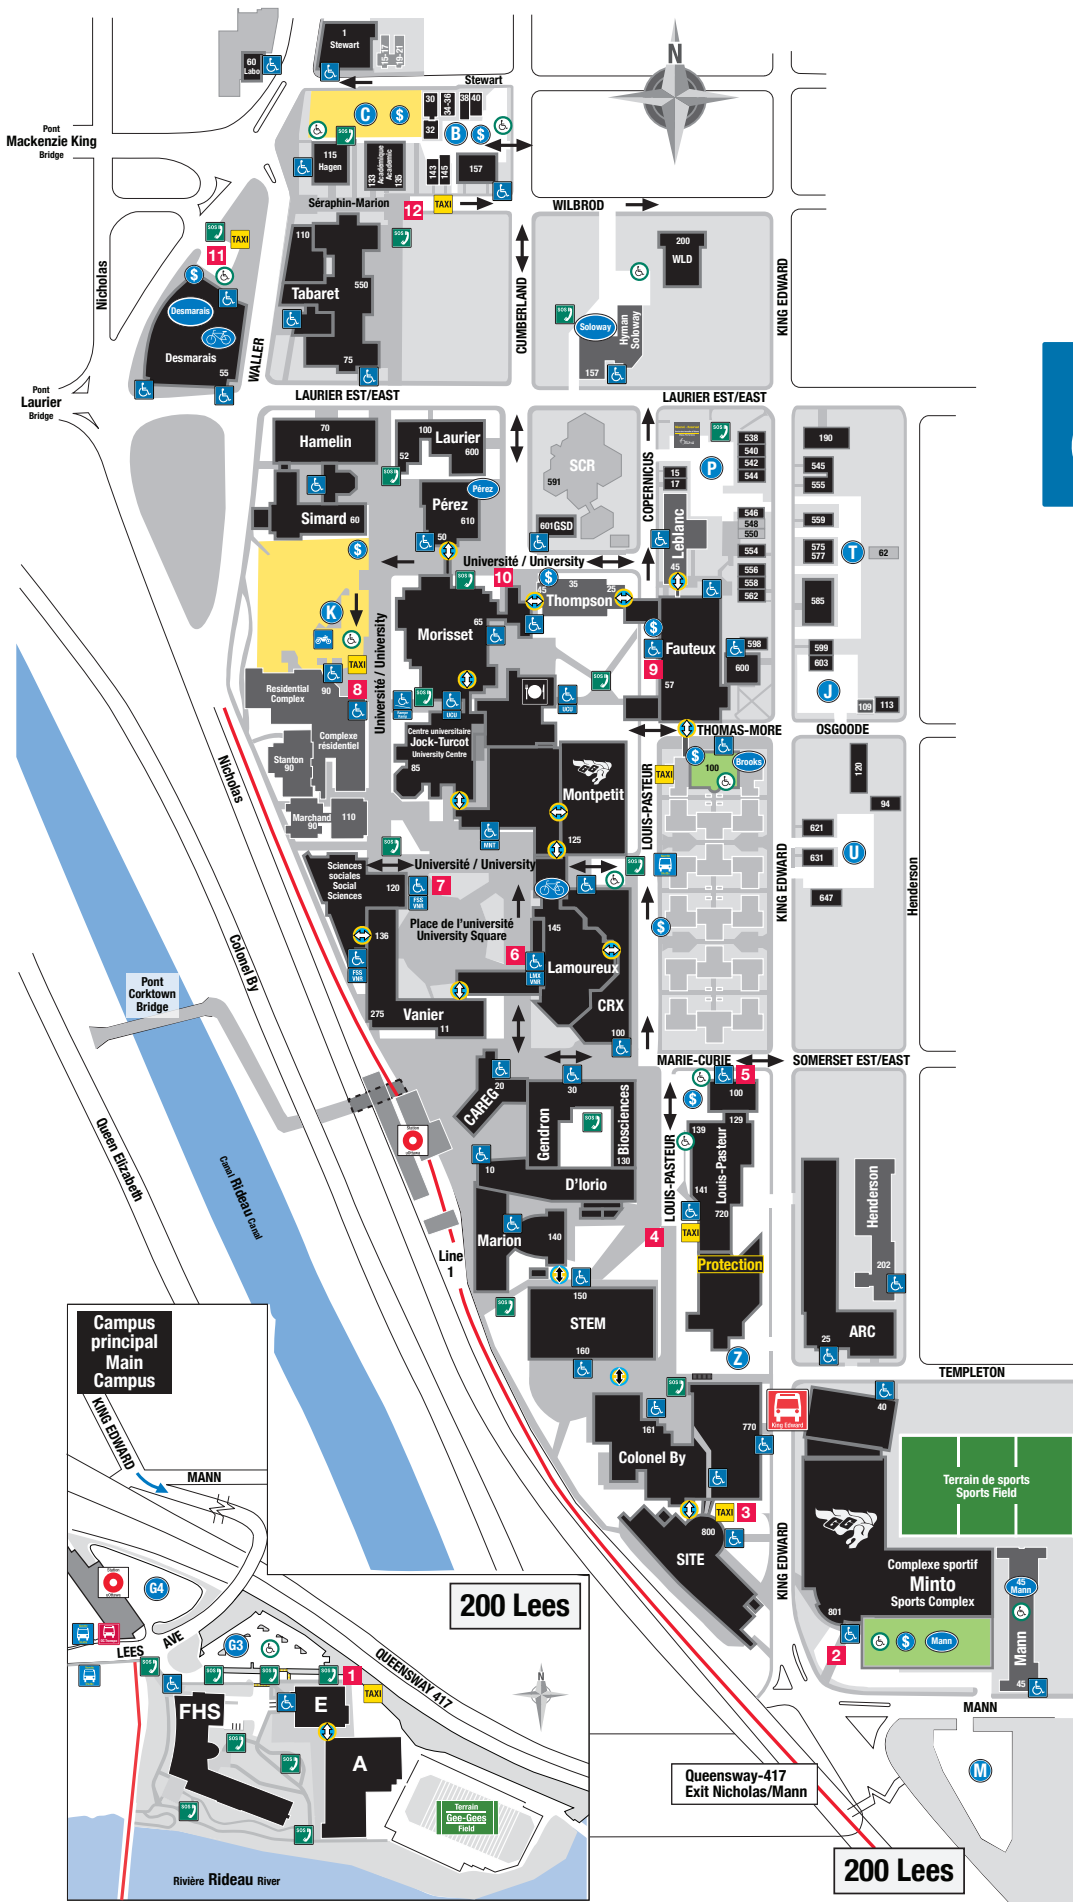

uOttawa

Accès
Access

Légende / Legend

- Distributrice de permis Pay & Display Parking
- Visiteurs / Visitors - 24/7
- Visiteurs / Visitors - 15h - 23h et fins de semaine / and weekends
- Stationnement accessible Accessible Parking
- Accès Access
- Para Transpo Point d'embarquement Pick-up Point
- OC Transpo
- Taxi - point d'embarquement Taxi - Pick-up Point
- Navette Shuttle
- Accès Access
- Téléphone desecours Emergency Telephone
- Passerelle
- Tunnel
- Line 1