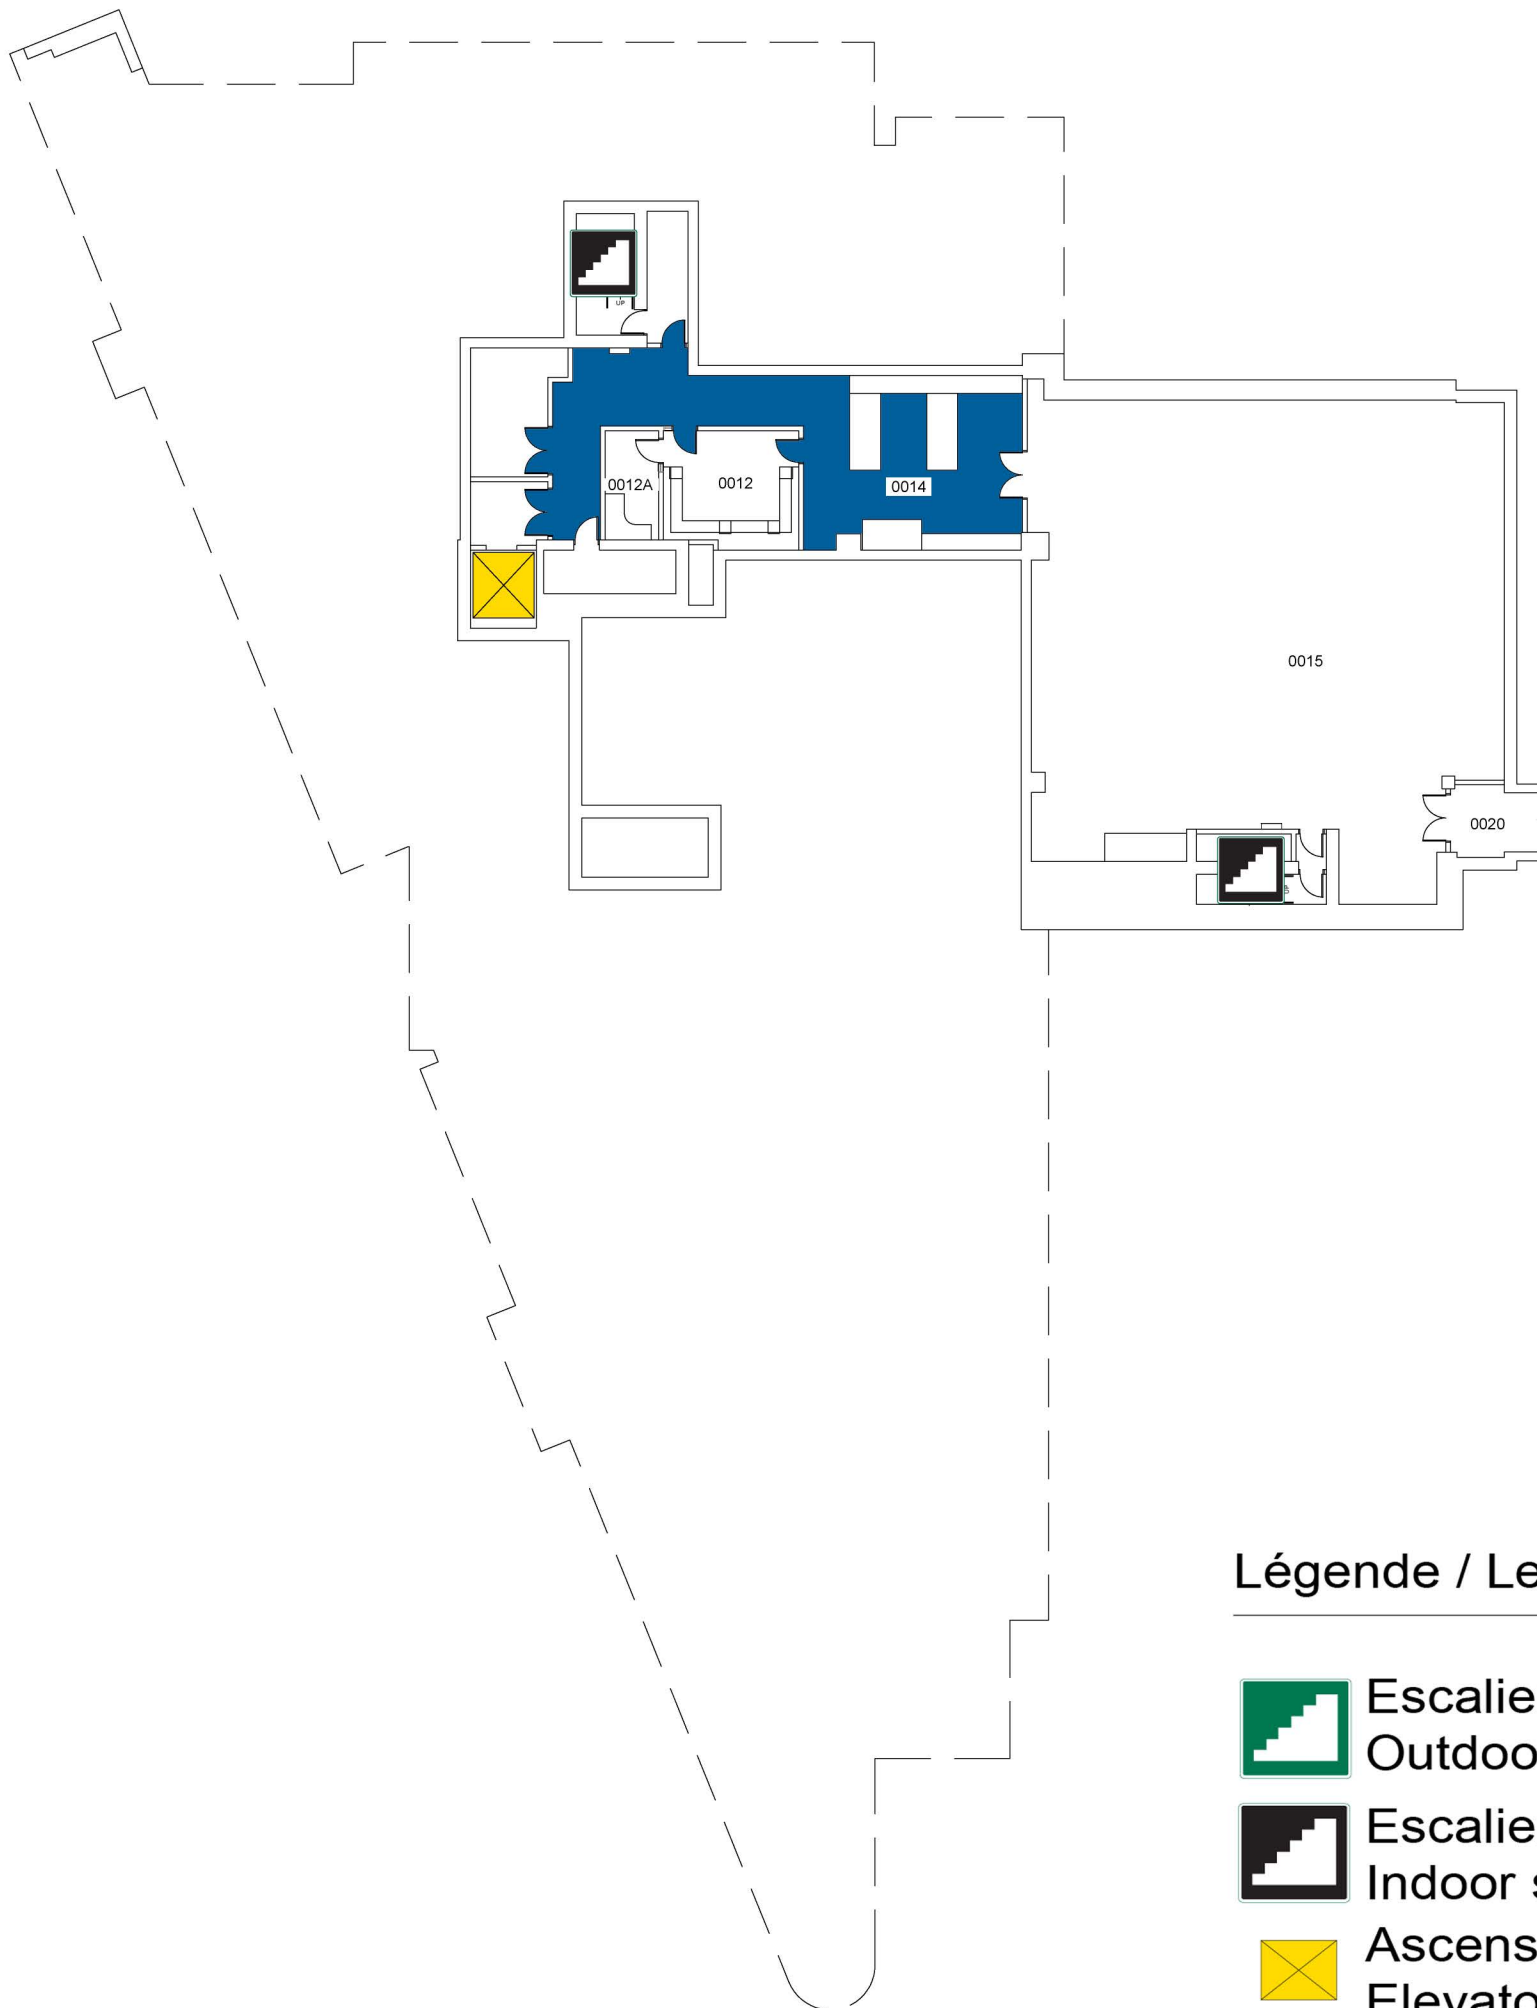

Niveau  
00  
Level

### Légende / Legend

-  Escaliers d'extérieur  
Outdoor stairs
-  Escaliers d'intérieur  
Indoor stairs
-  Ascenseur  
Elevator
-  Toilettes pour hommes  
Men washrooms
-  Toilettes pour femmes  
Women washrooms
-  Toilettes  
Washrooms
-  Accessible
-  Chemin accessible  
Barrier free path