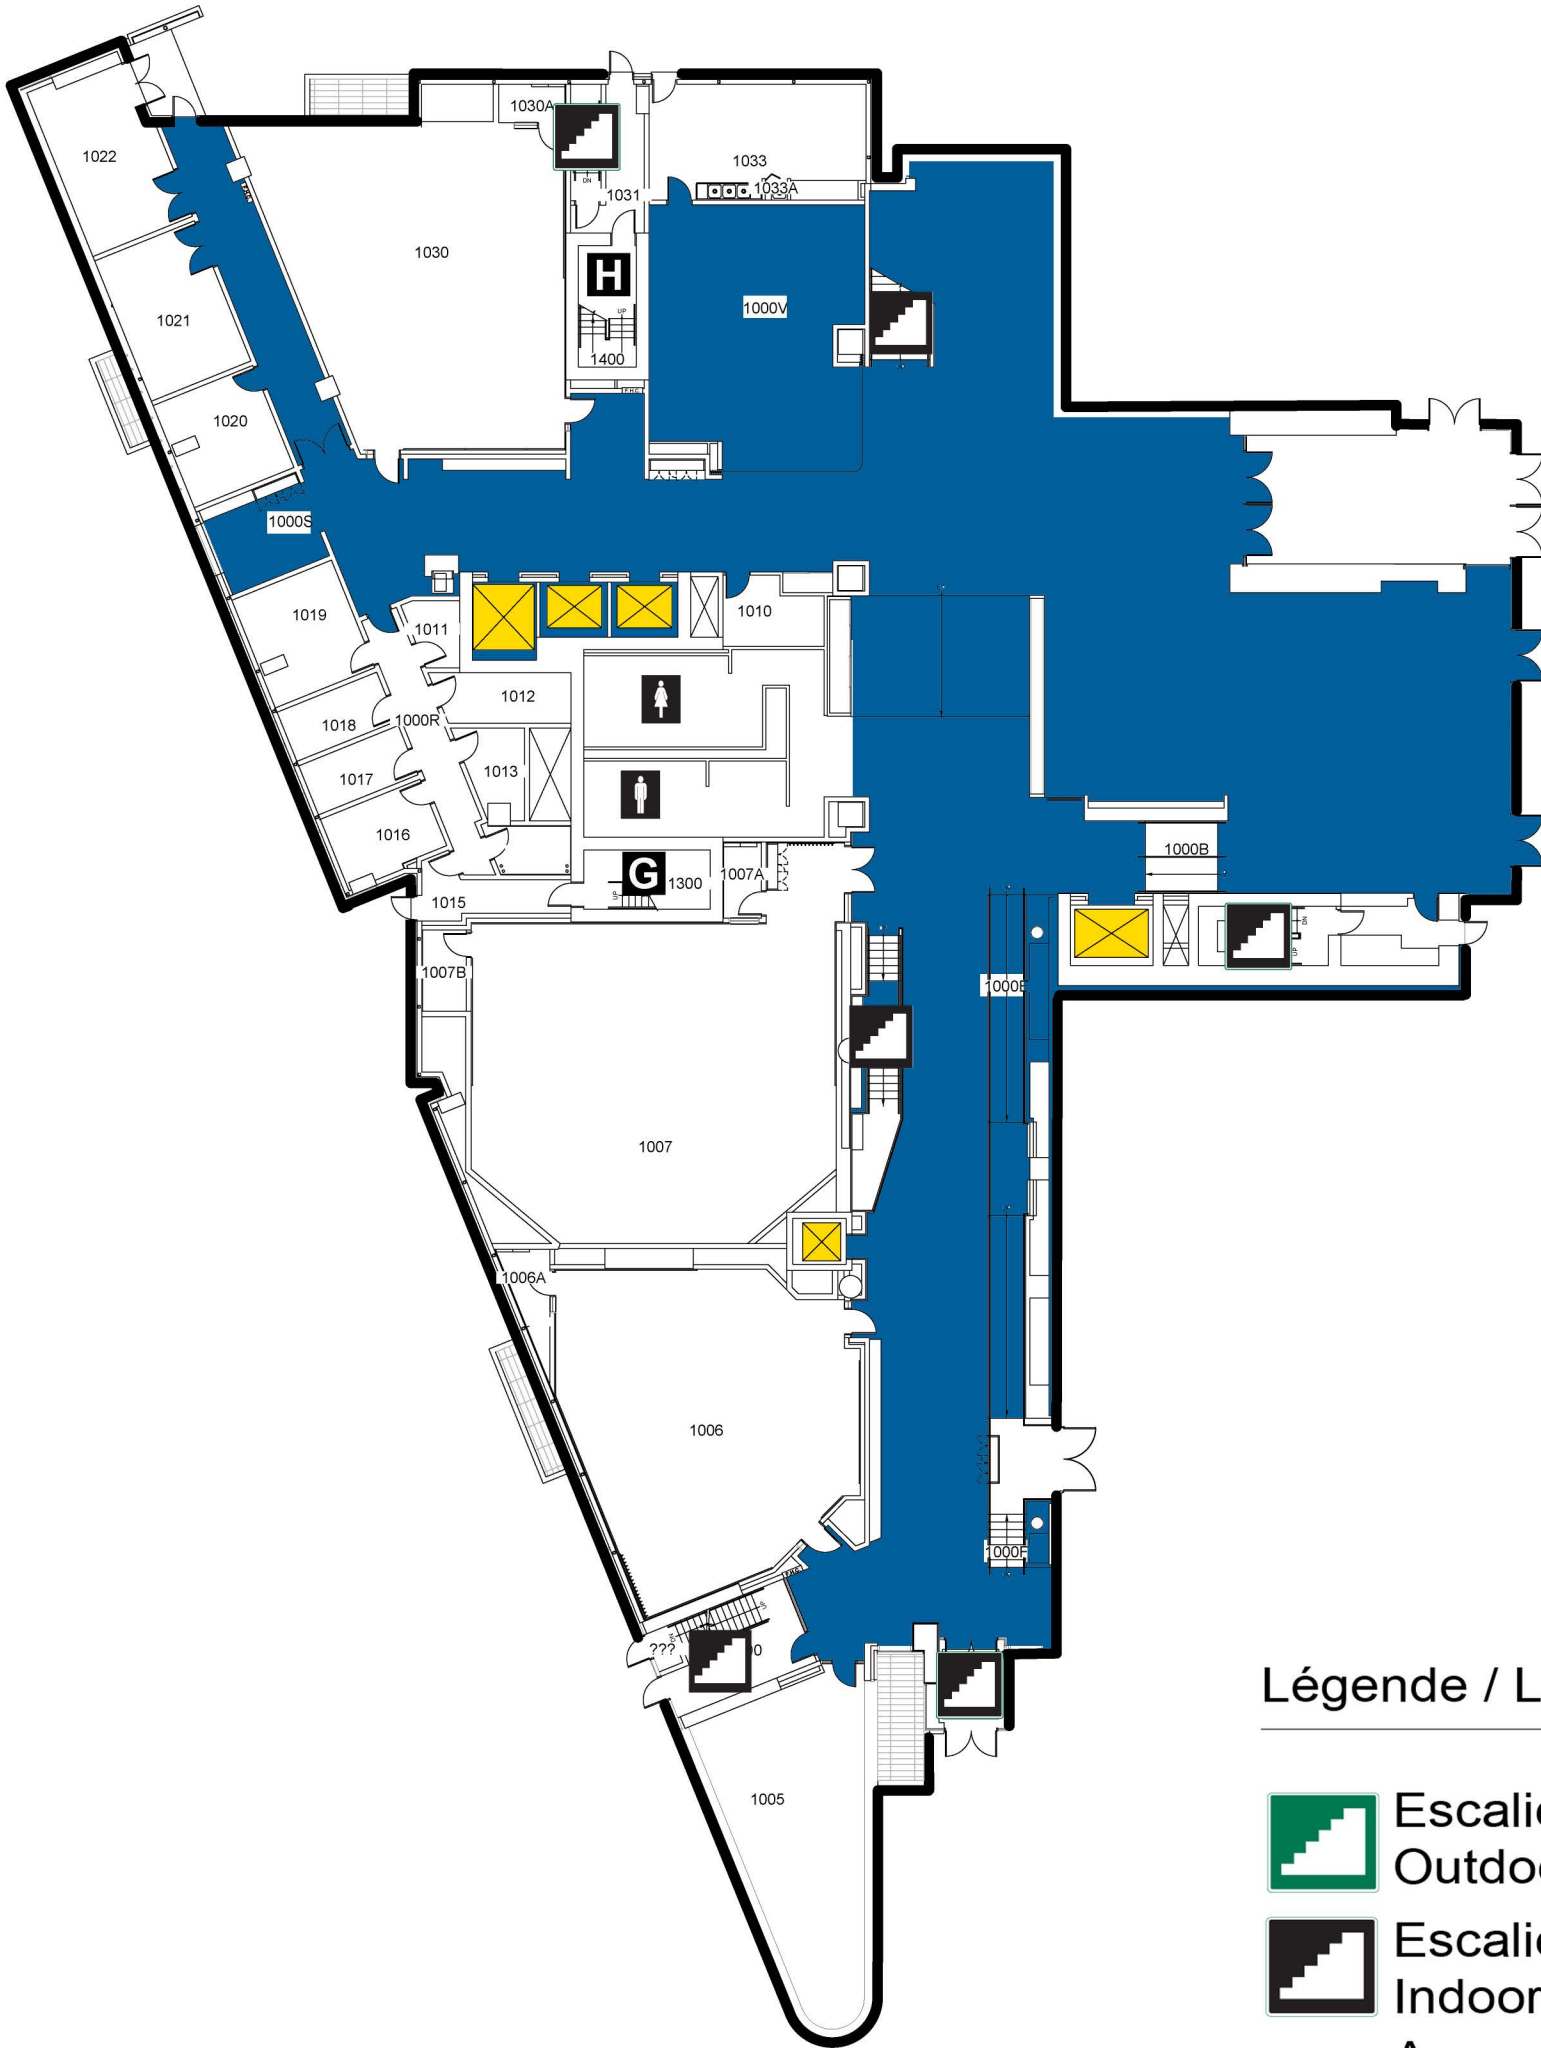

Niveau
1
Level

Légende / Legend

-  Escaliers d'extérieur
Outdoor stairs
-  Escaliers d'intérieur
Indoor stairs
-  Ascenseur
Elevator
-  Toilettes pour hommes
Men washrooms
-  Toilettes pour femmes
Women washrooms
-  Toilettes
Washrooms
-  Accessible
-  Chemin accessible
Barrier free path