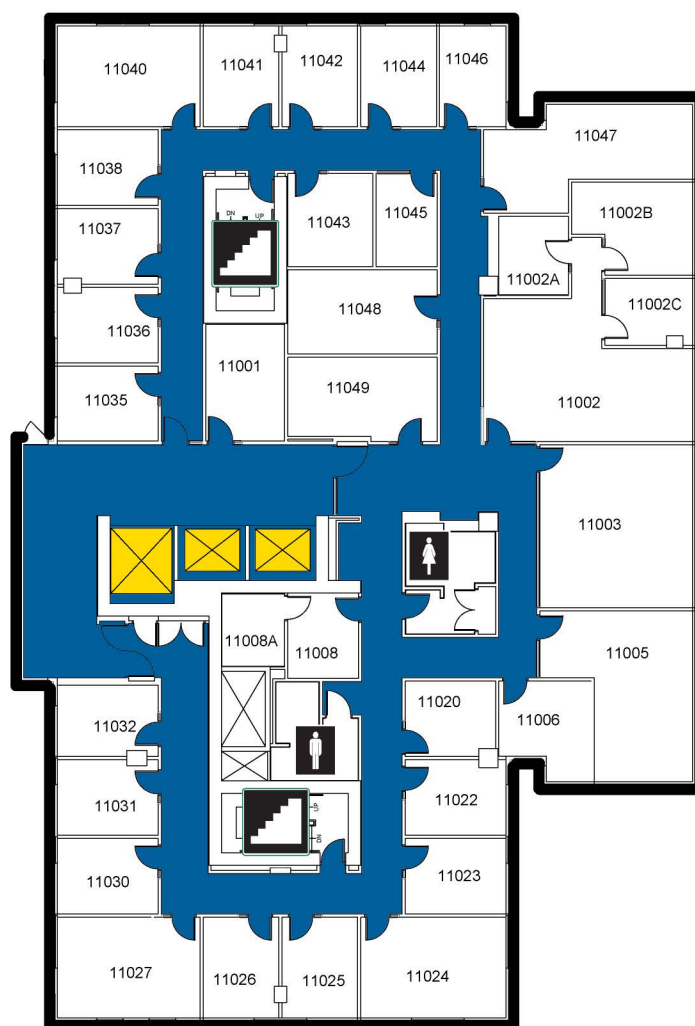

Niveau
11
Level

Légende / Legend

-  Escaliers d'extérieur
Outdoor stairs
-  Escaliers d'intérieur
Indoor stairs
-  Ascenseur
Elevator
-  Toilettes pour hommes
Men washrooms
-  Toilettes pour femmes
Women washrooms
-  Accessible single stall washroom
Toilette unique accessible
-  Accessible
-  Chemin accessible
Barrier free path