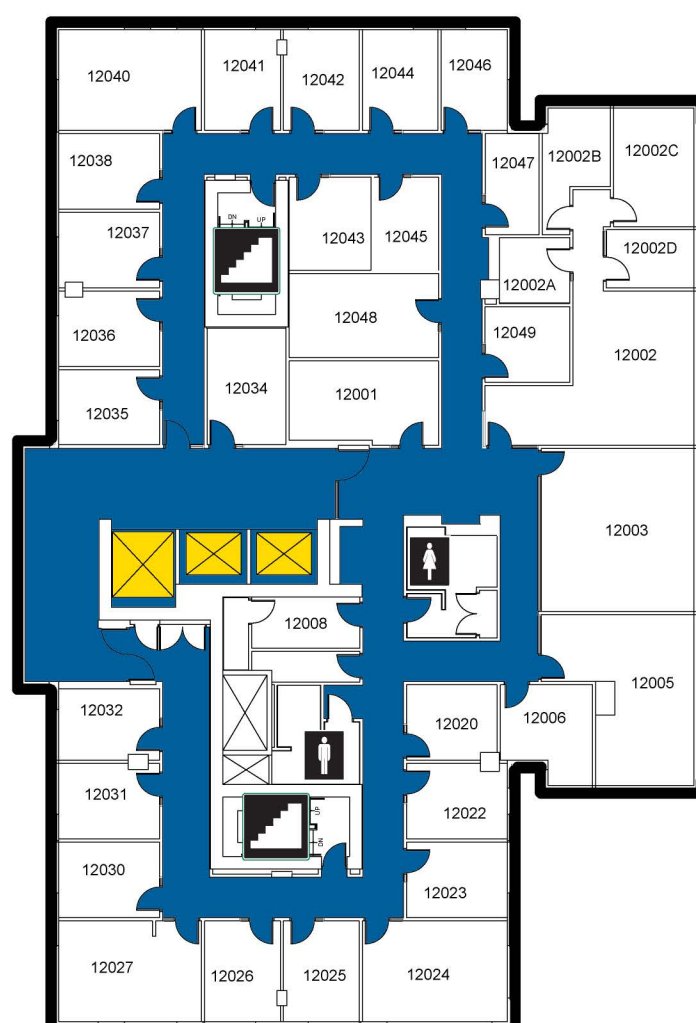

Niveau
12
Level

Légende / Legend

-  Escaliers d'extérieur
Outdoor stairs
-  Escaliers d'intérieur
Indoor stairs
-  Ascenseur
Elevator
-  Toilettes pour hommes
Men washrooms
-  Toilettes pour femmes
Women washrooms
-  Accessible single stall washroom
Toilette unique accessible
-  Accessible
-  Chemin accessible
Barrier free path