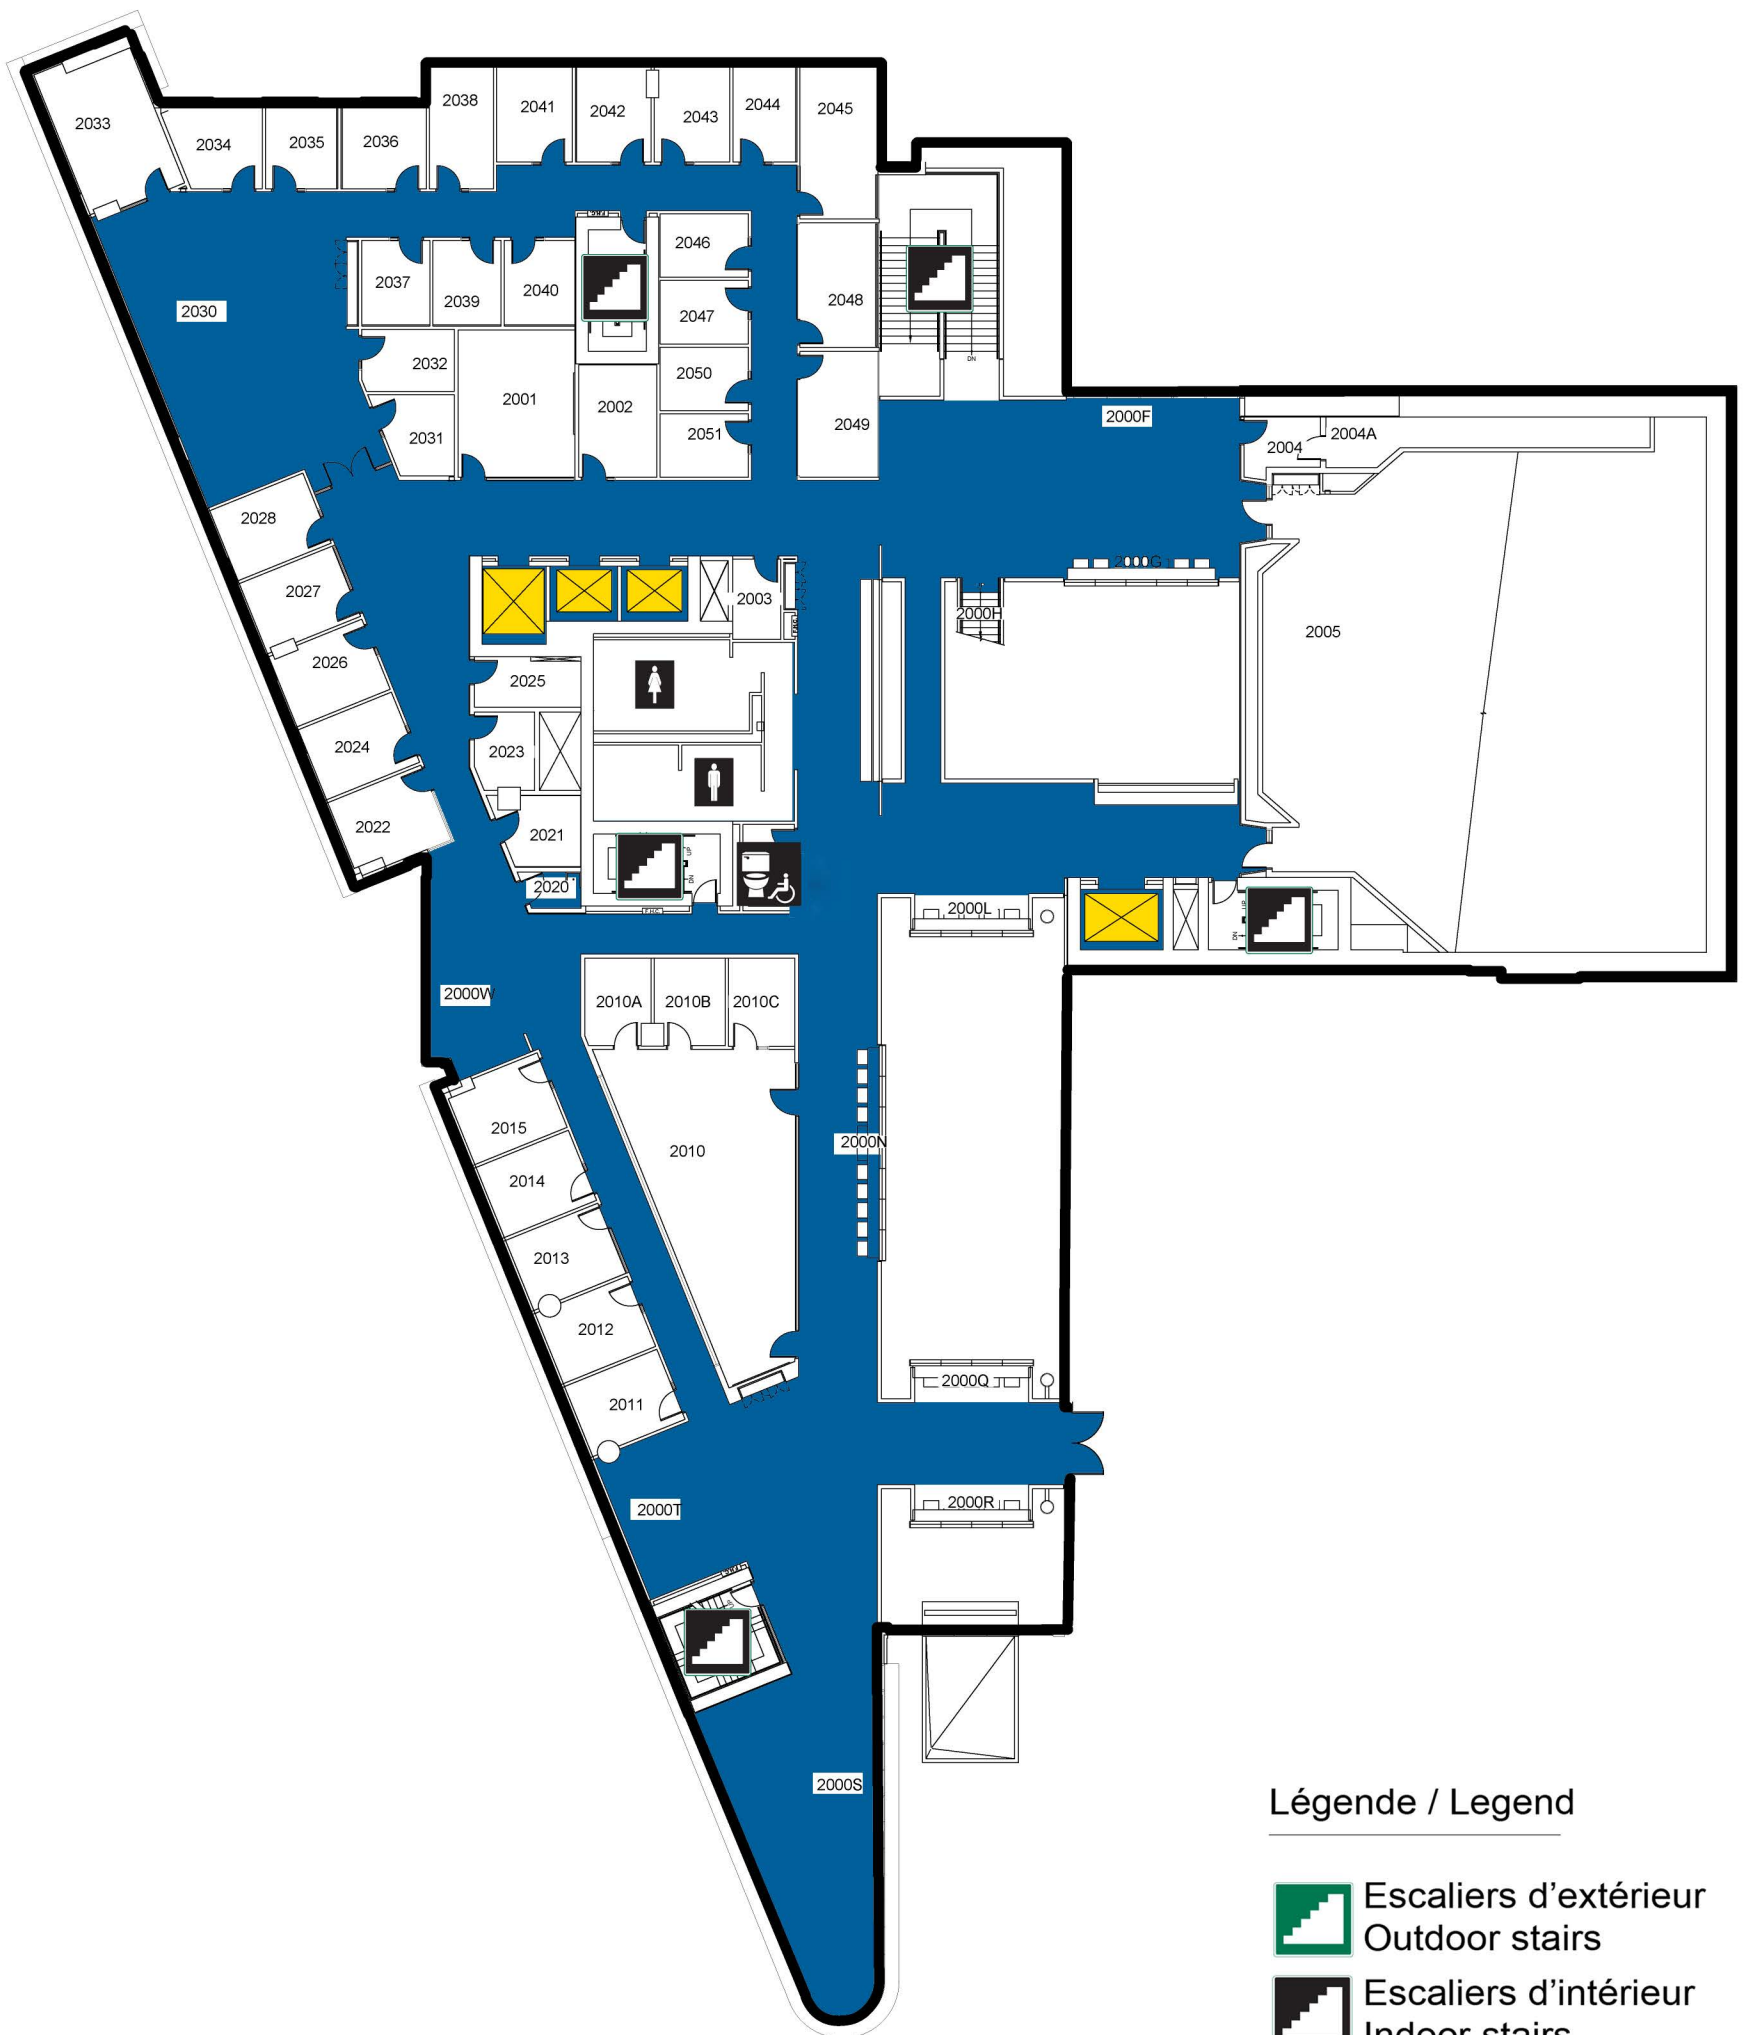

Niveau
2
Level

Légende / Legend

-  Escaliers d'extérieur
Outdoor stairs
-  Escaliers d'intérieur
Indoor stairs
-  Ascenseur
Elevator
-  Toilettes pour hommes
Men washrooms
-  Toilettes pour femmes
Women washrooms
-  Accessible single stall washroom
Toilette unique accessible
-  Accessible
-  Chemin accessible
Barrier free path