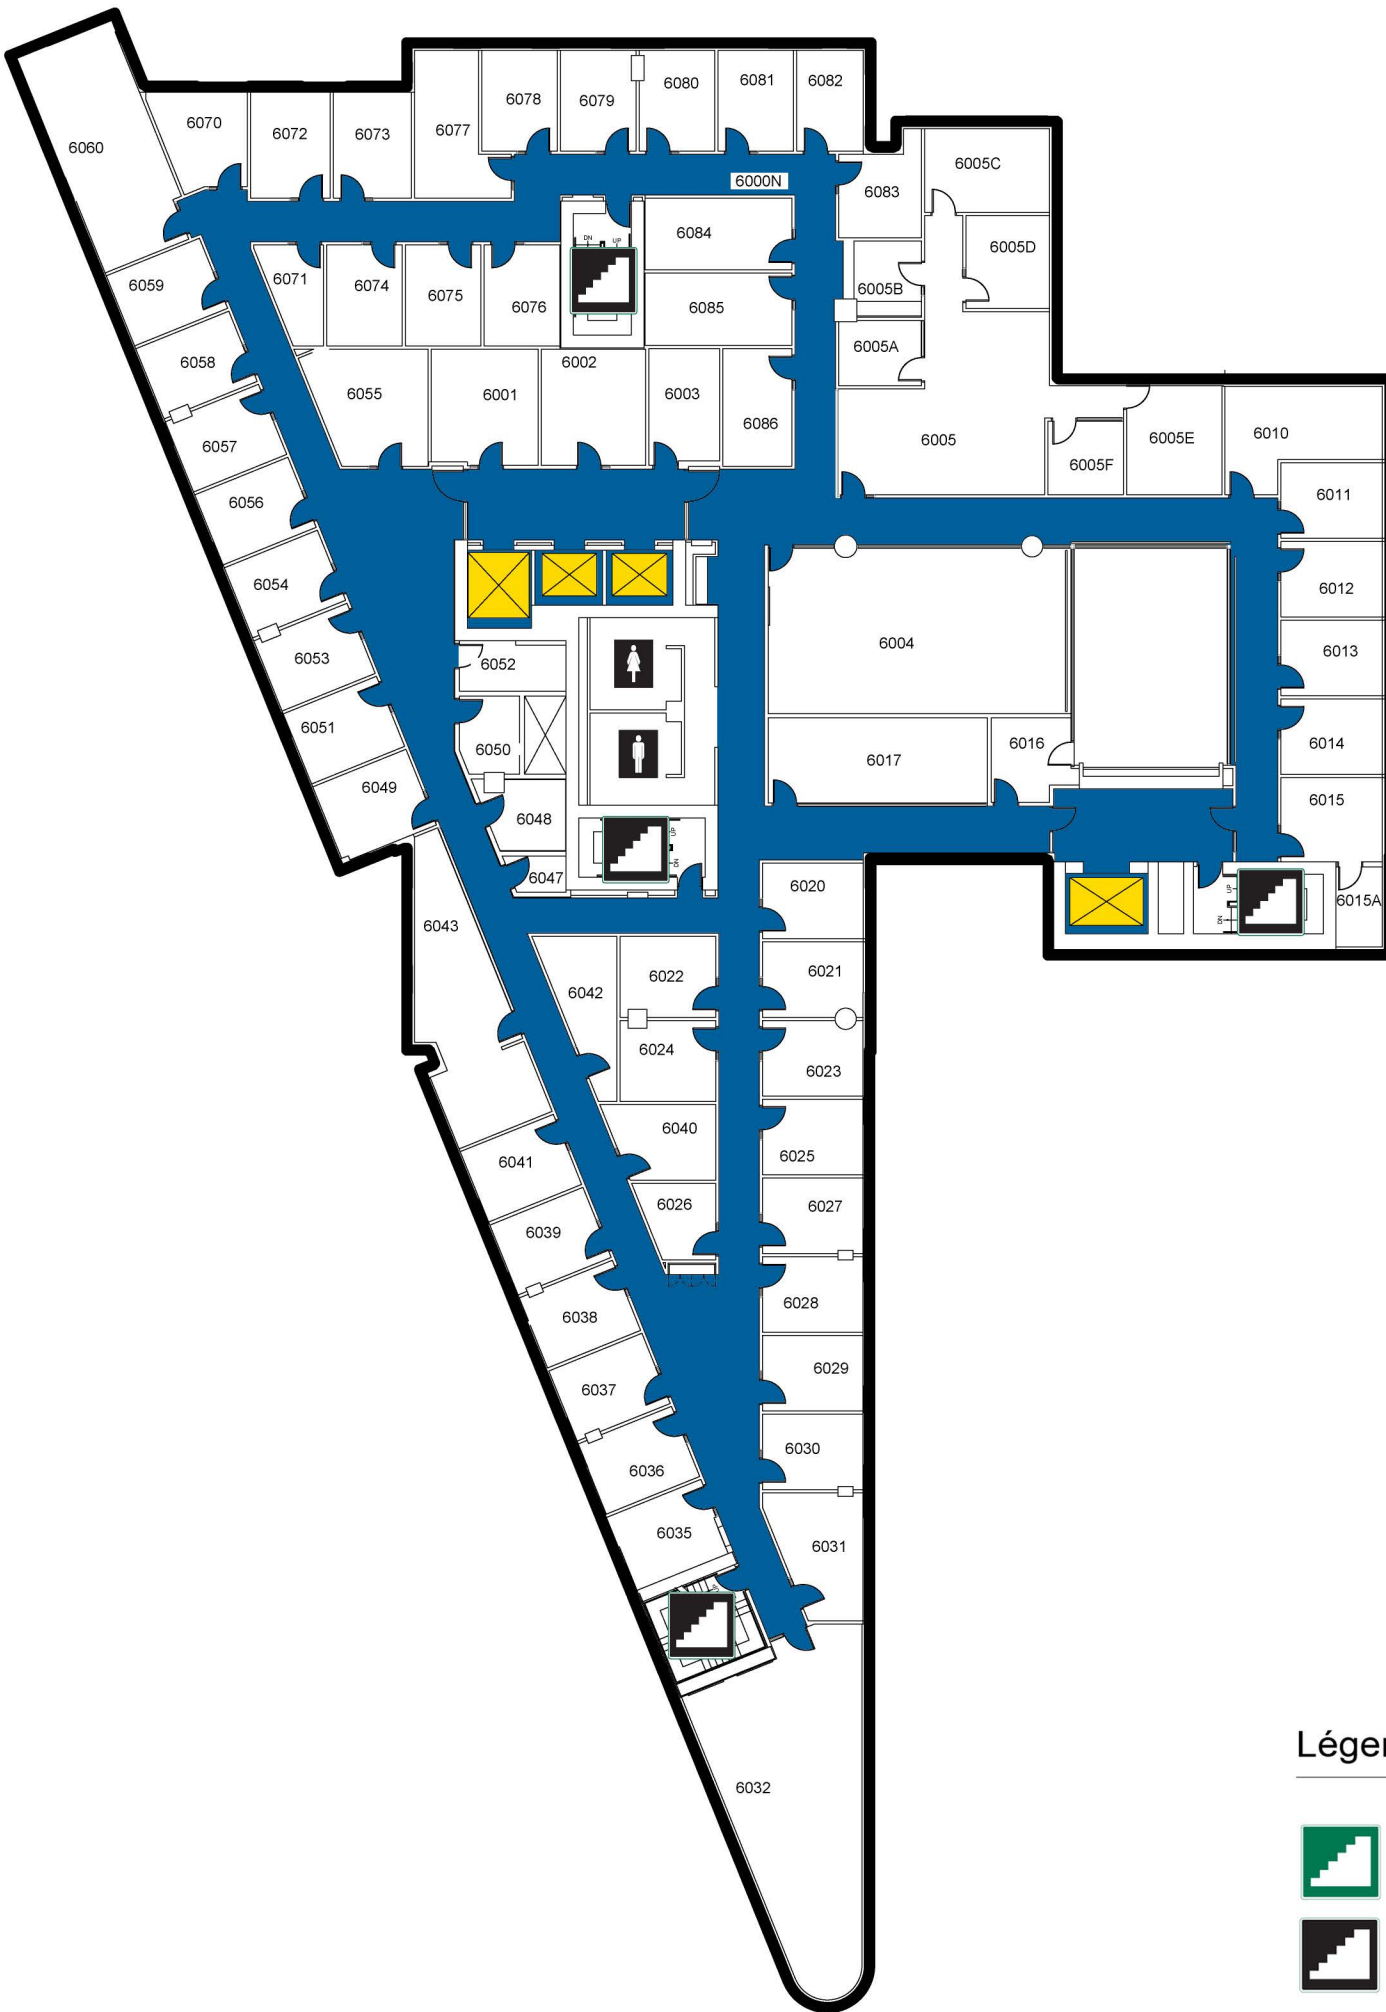

Niveau  
**6**  
Level

Légende / Legend

-  Escaliers d'extérieur  
Outdoor stairs
-  Escaliers d'intérieur  
Indoor stairs
-  Ascenseur  
Elevator
-  Toilettes pour hommes  
Men washrooms
-  Toilettes pour femmes  
Women washrooms
-  Accessible single stall washroom  
Toilette unique accessible
-  Accessible
-  Chemin accessible  
Barrier free path