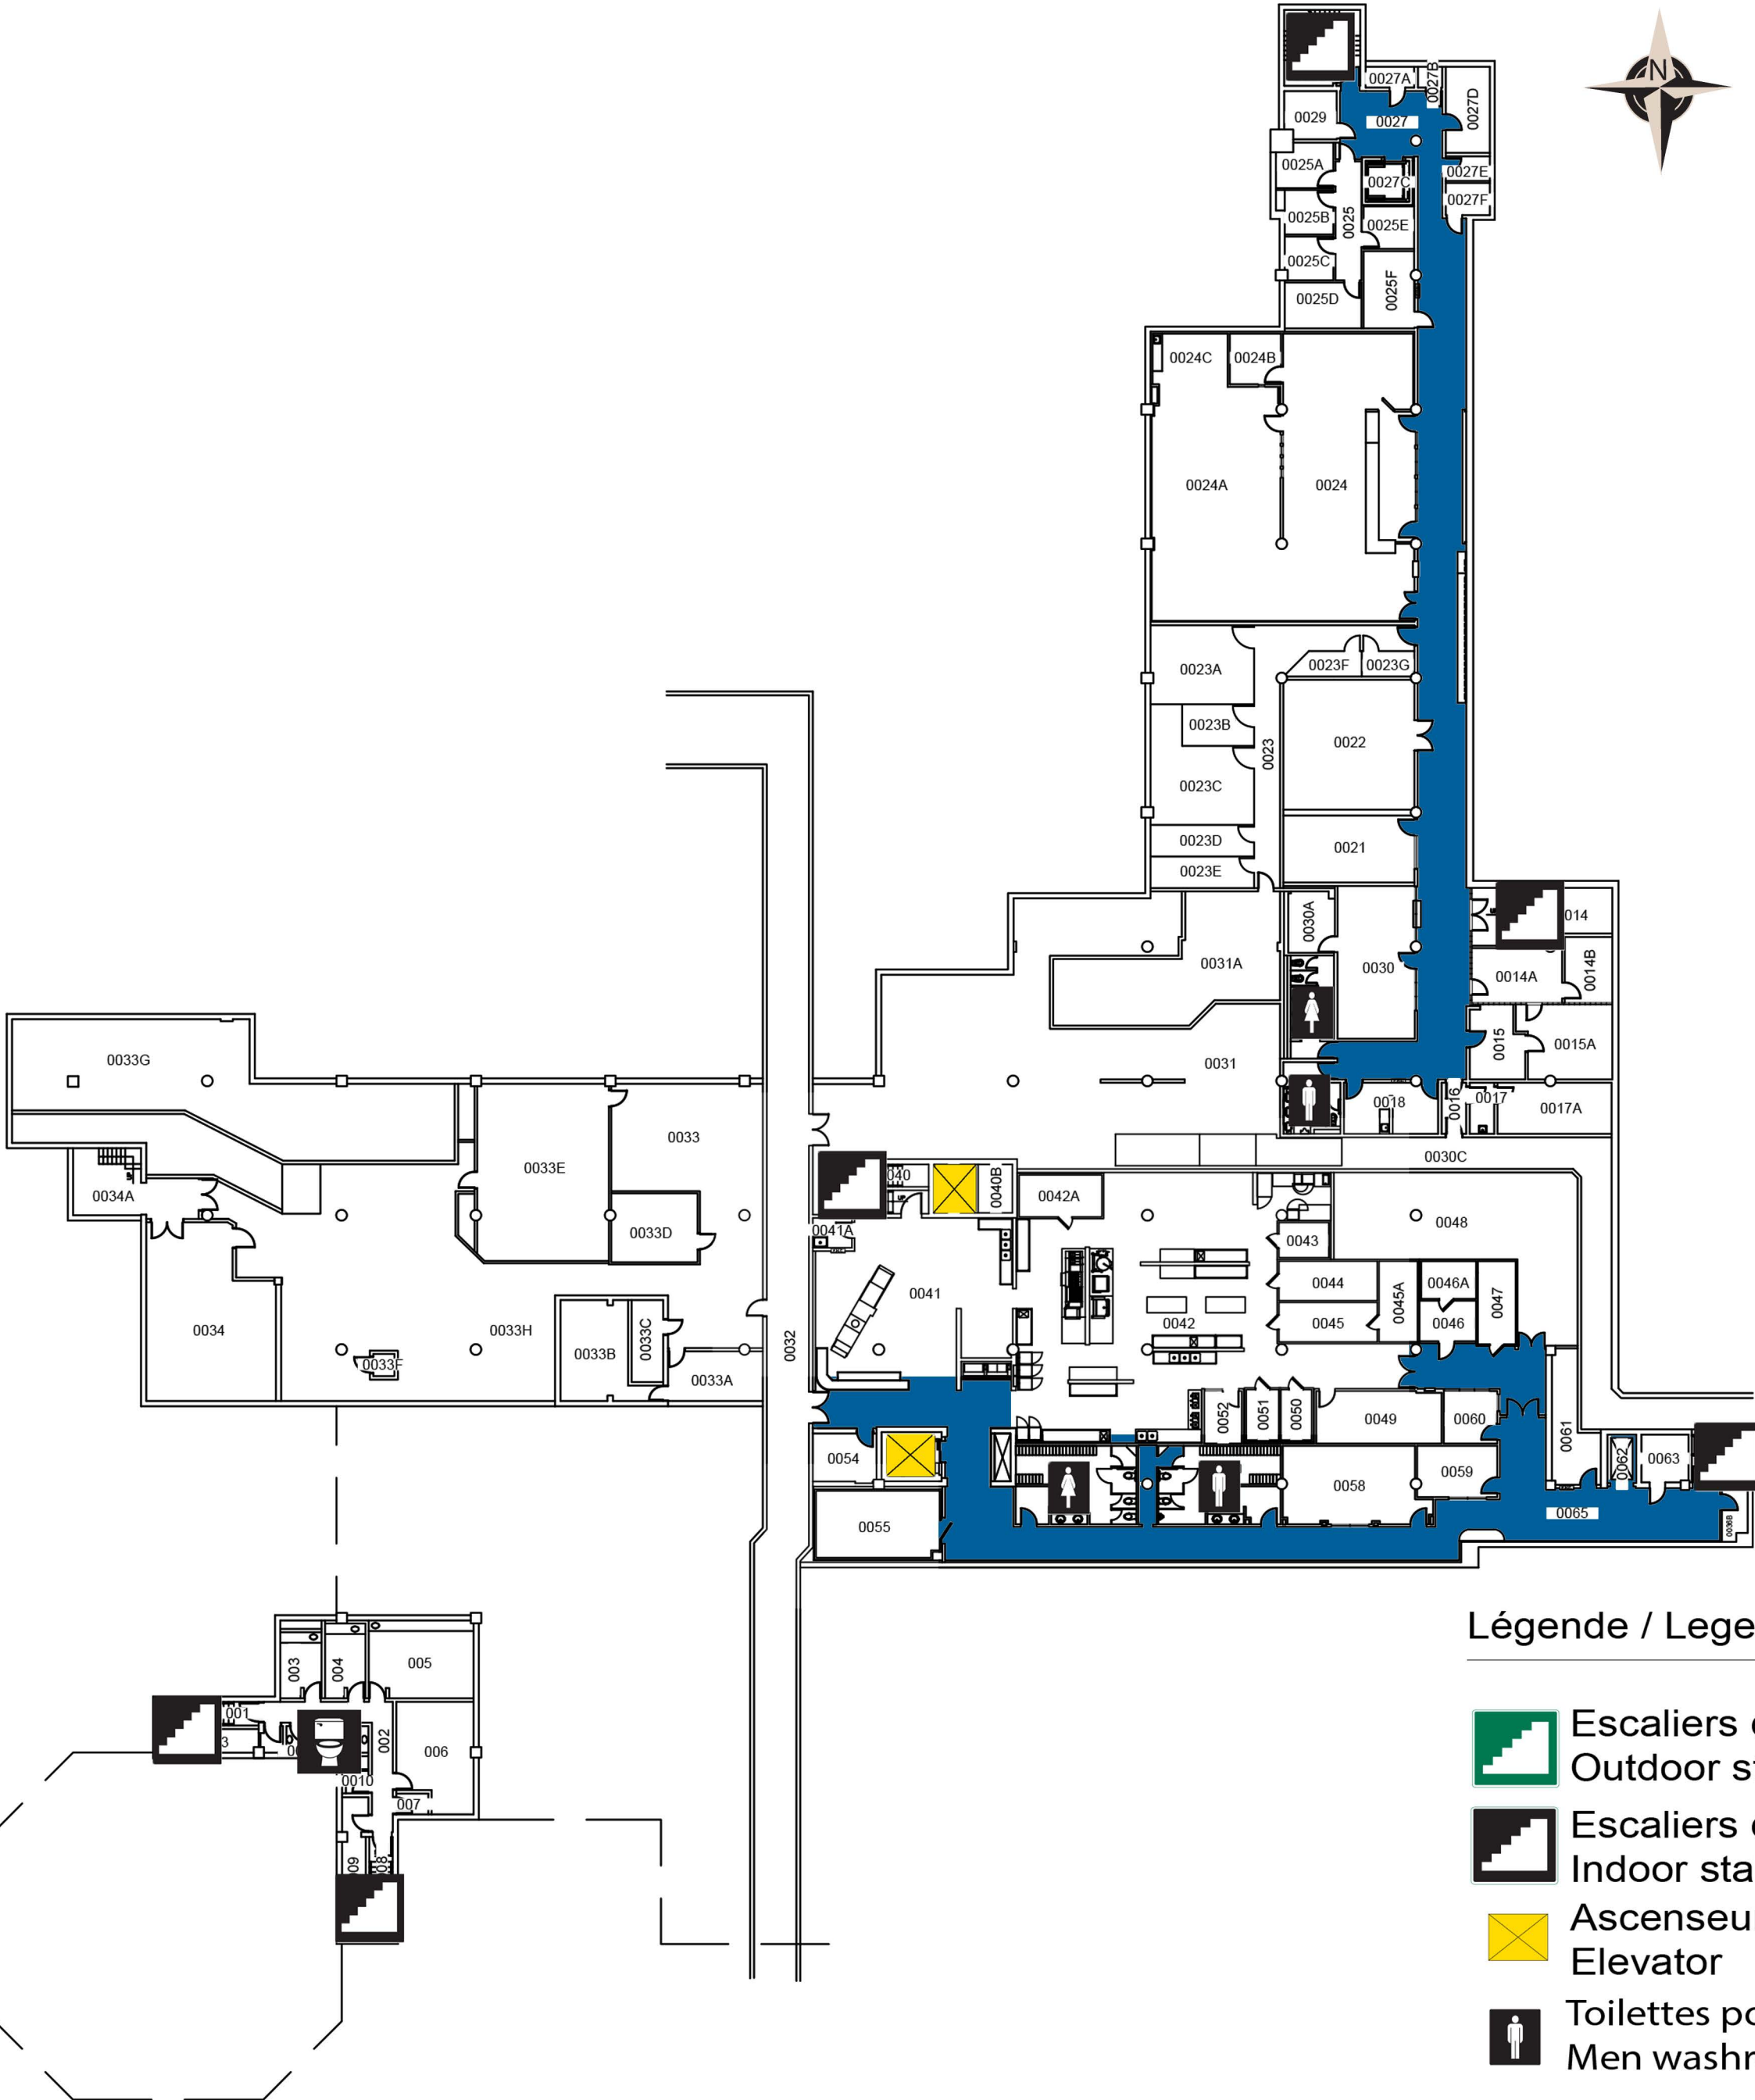

Niveau
00
Level

Légende / Legend

-  Escaliers d'extérieur
Outdoor stairs
-  Escaliers d'intérieur
Indoor stairs
-  Ascenseur
Elevator
-  Toilettes pour hommes
Men washrooms
-  Toilettes pour femmes
Women washrooms
-  Toilettes
Washrooms
-  Accessible
-  Chemin accessible
Barrier free path