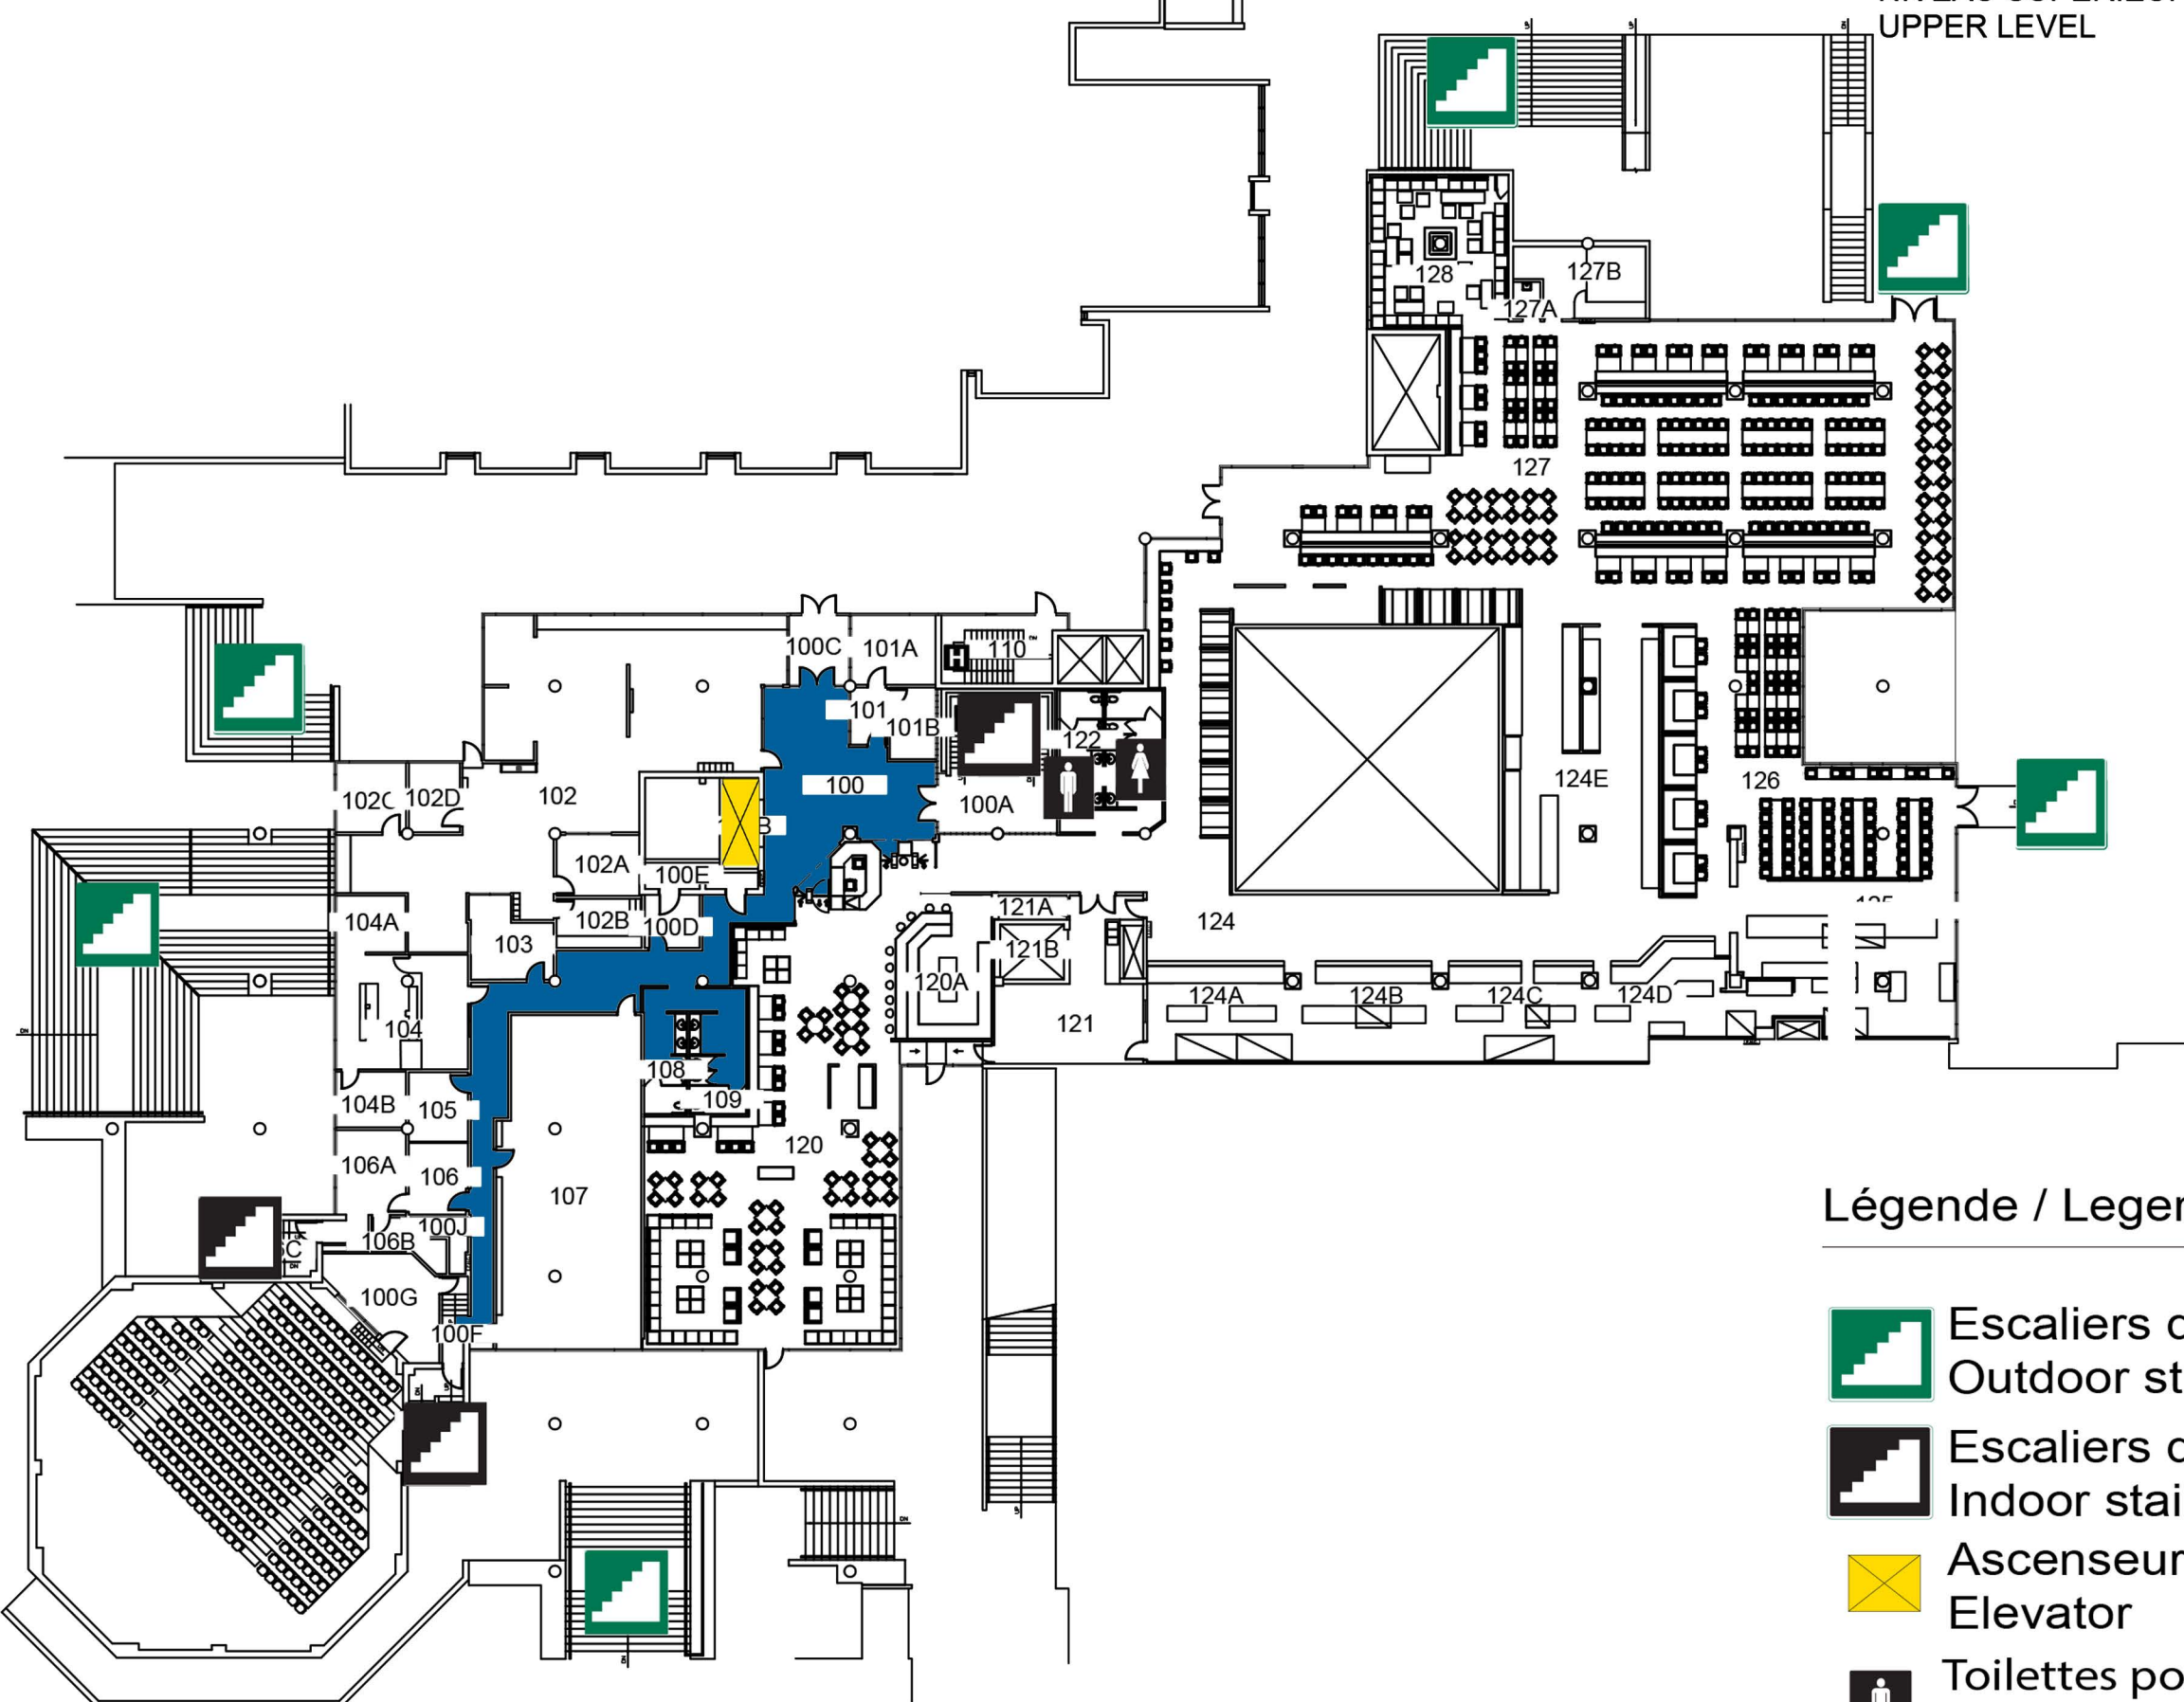

Niveau
1
Level

MORISSET LIBRARY

NIVEAU INFÉRIEUR /
LOWER LEVEL

NIVEAU SUPÉRIEUR /
UPPER LEVEL

Légende / Legend

-  Escaliers d'extérieur
Outdoor stairs
-  Escaliers d'intérieur
Indoor stairs
-  Ascenseur
Elevator
-  Toilettes pour hommes
Men washrooms
-  Toilettes pour femmes
Women washrooms
-  Toilettes
Washrooms
-  Accessible
-  Chemin accessible
Barrier free path