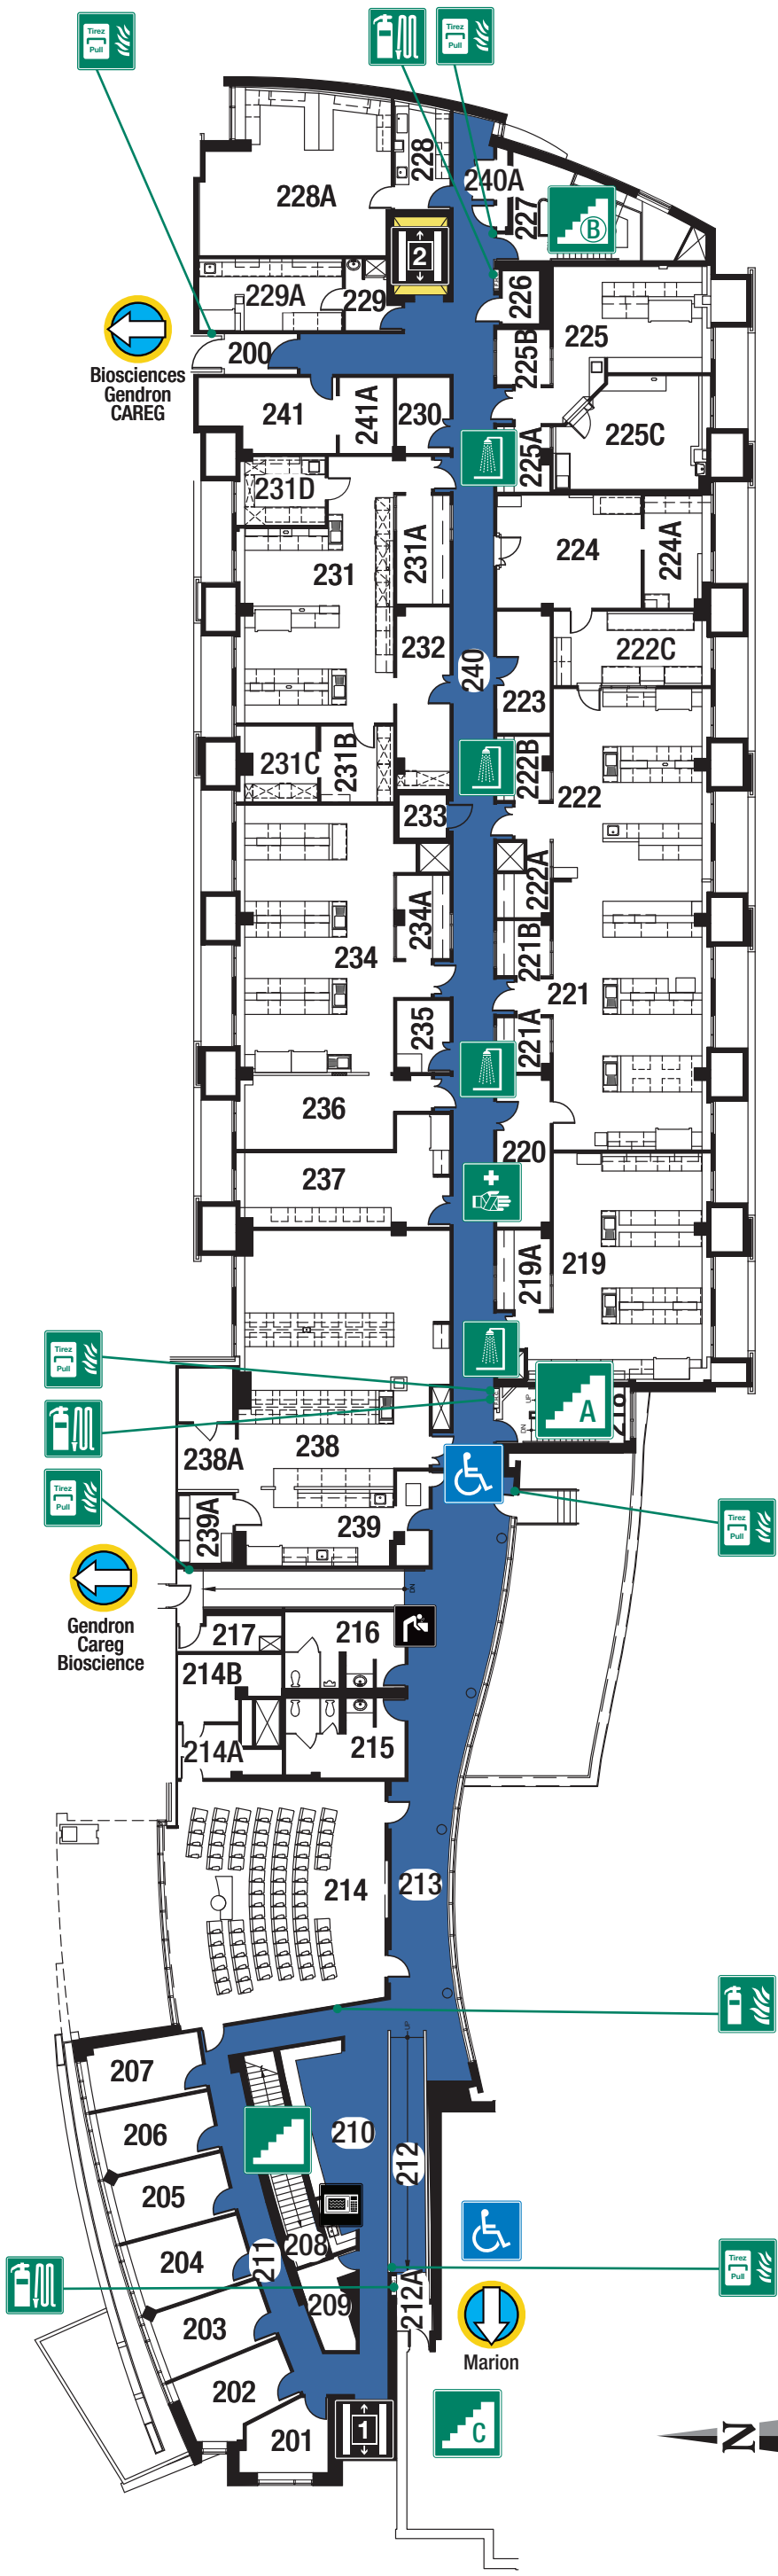

Niveau  
**2**  
Level

**Légende / Legend**

-  Chemin accessible  
Barrier free path
-   Issue de secours  
Emergency Exit
-  Sortie de secours avec accès au toit  
Emergency Exit with Roof Top Access
-   Ascenseur  
Elevator
-  Toilette des hommes  
Men's Washroom
-  Toilette des femmes  
Women's Washroom
-  Toilette  
Washroom
-  Sortie accessible  
Accessible Exit
-  Fontaine à eau  
Water Fountain
-  Micro-ondes  
Microwave
-  Trousse de premiers secours  
First Aid Kit
-  Douche d'urgence  
Emergency Shower
-  Extincteur  
Fire Extinguisher
-  Station manuelle  
Fire Pull
-  Armoire d'incendie  
Fire Hose Cabinet
-  Passerelles  
Link