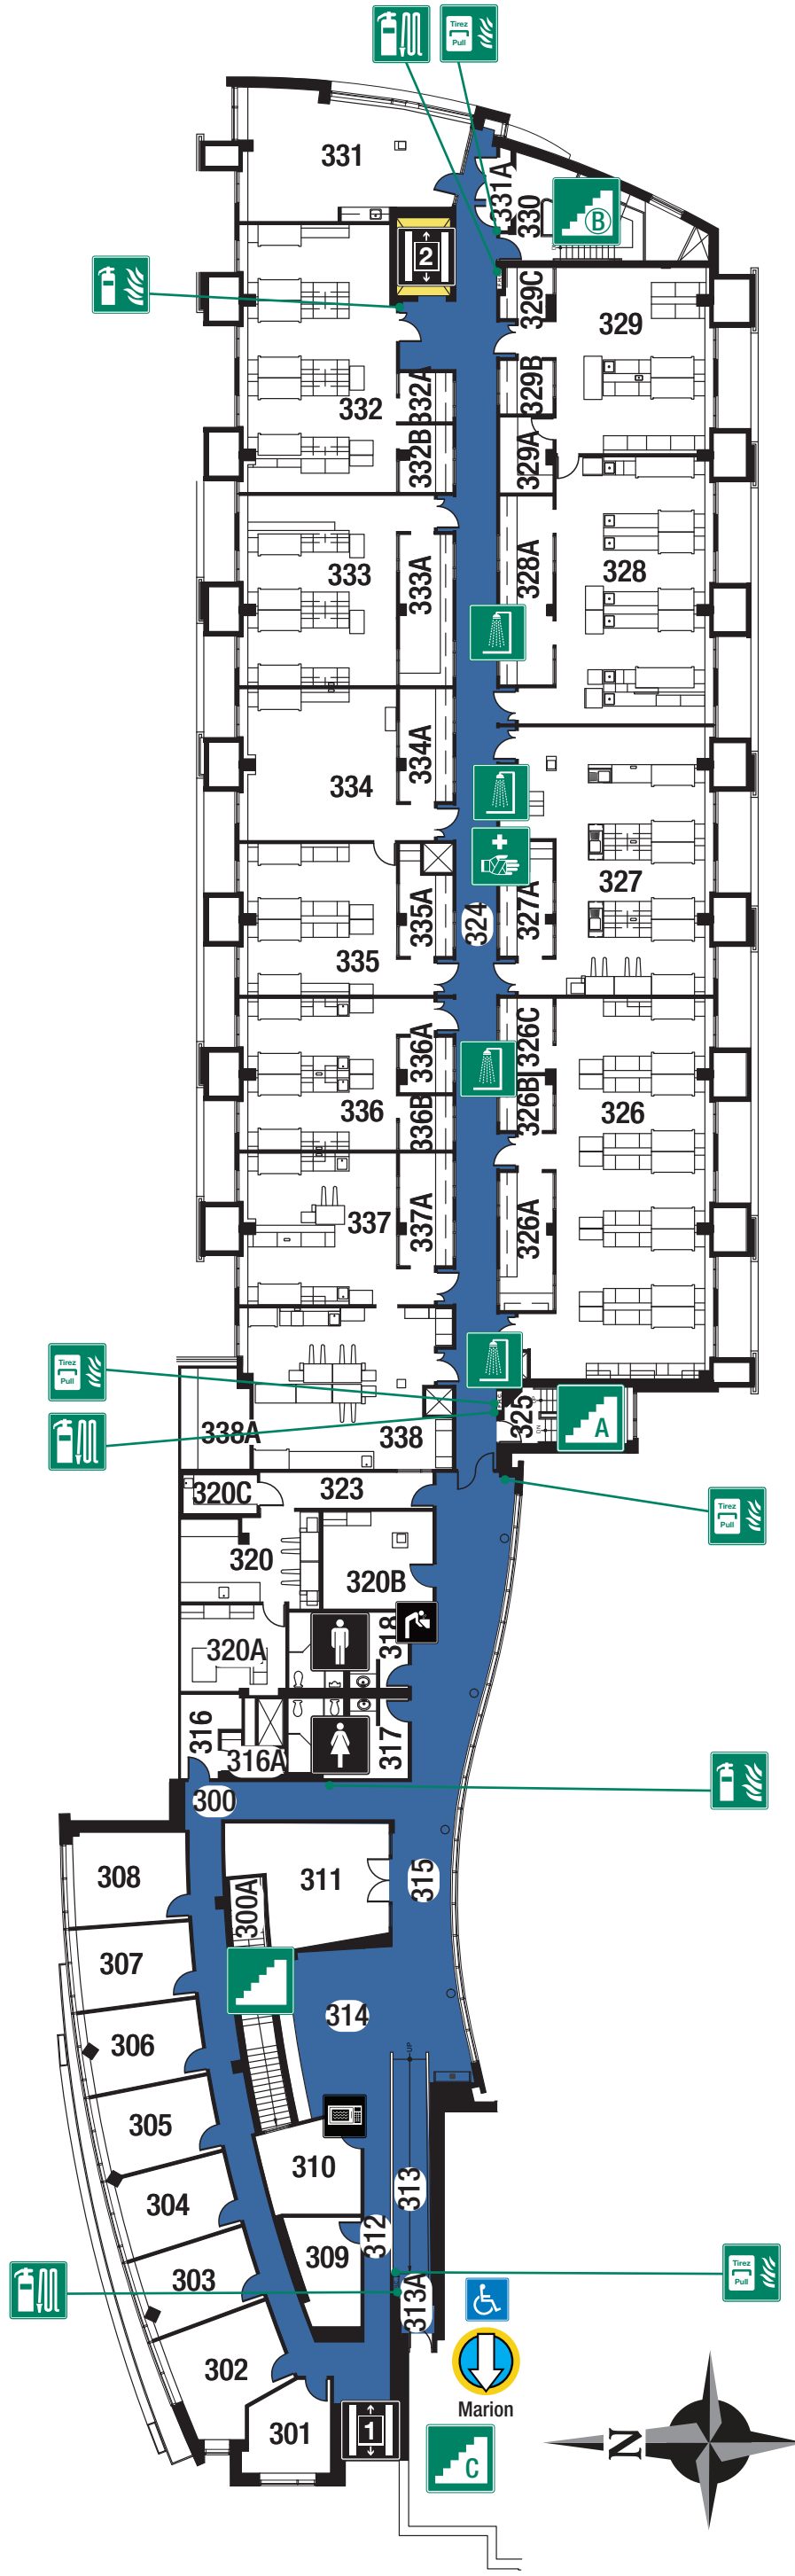

Niveau
3
Level

Légende / Legend

-  Chemin accessible
Barrier free path
-   Issue de secours
Emergency Exit
-  Sortie de secours avec accès au toit
Emergency Exit with Roof Top Access
-   Ascenseur
Elevator
-  Toilette des hommes
Men's Washroom
-  Toilette des femmes
Women's Washroom
-  Toilette
Washroom
-  Sortie accessible
Accessible Exit
-  Fontaine à eau
Water Fountain
-  Micro-ondes
Microwave
-  Trousse de premiers secours
First Aid Kit
-  Douche d'urgence
Emergency Shower
-  Extincteur
Fire Extinguisher
-  Station manuelle
Fire Pull
-  Armoire d'incendie
Fire Hose Cabinet
-  Passerelles
Link