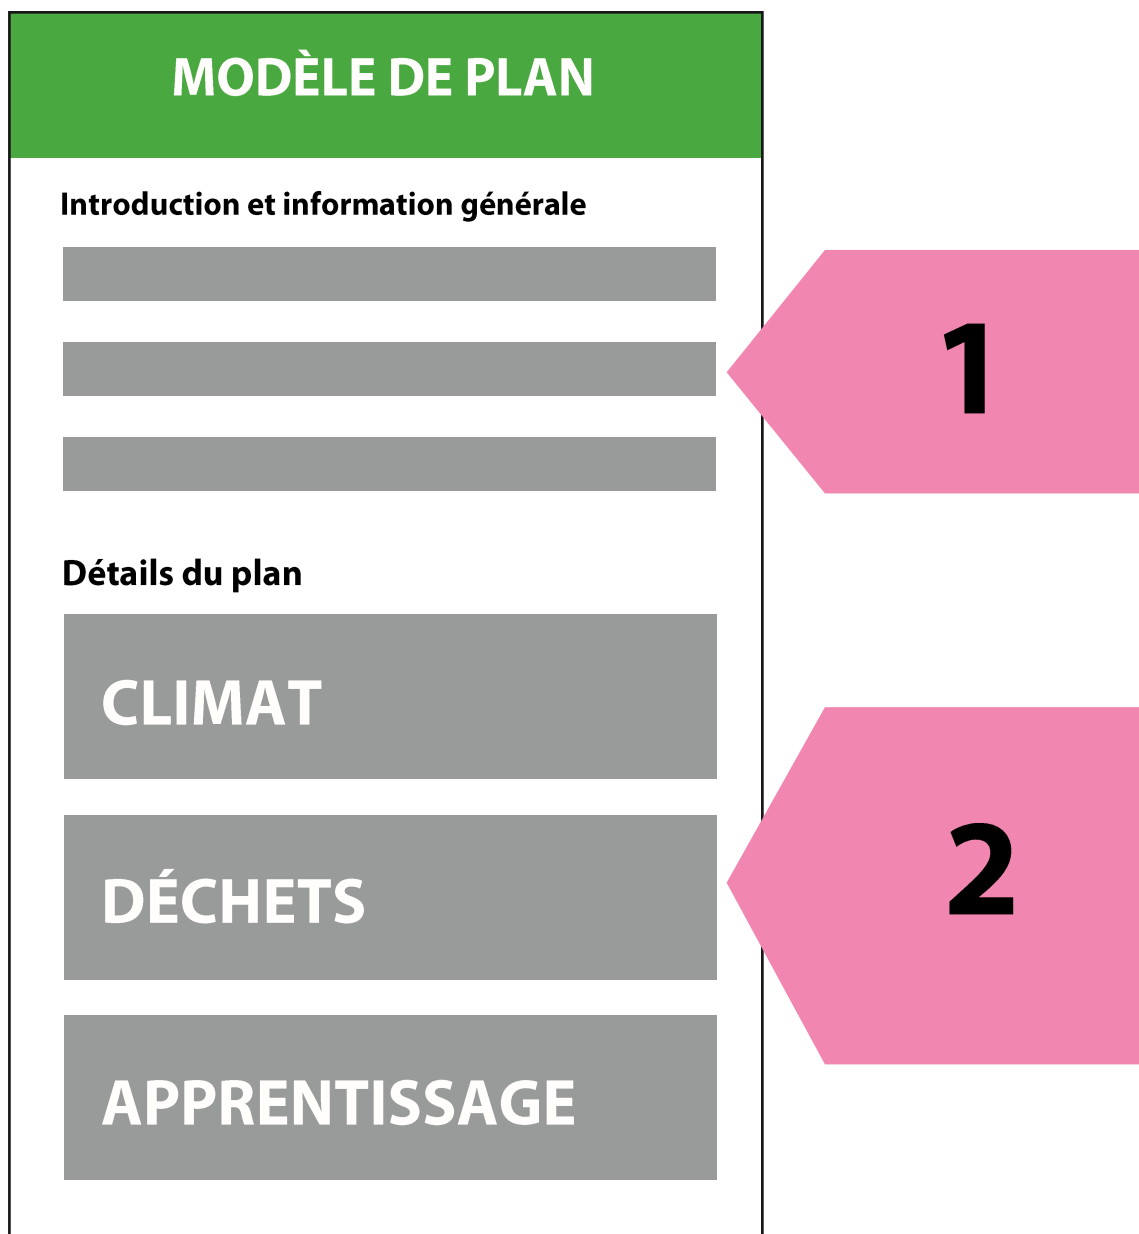

Le modèle a pour but d'aider votre département à créer son plan de durabilité. Il est subdivisé en deux parties afin de vous aider à cerner vos défis et à trouver les solutions pour les surmonter.

Si vous êtes à la recherche d'un modèle ou d'idées pour votre département, veuillez consulter la section des ressources de notre site Web ou communiquer avec nous, à durable@uOttawa.ca.