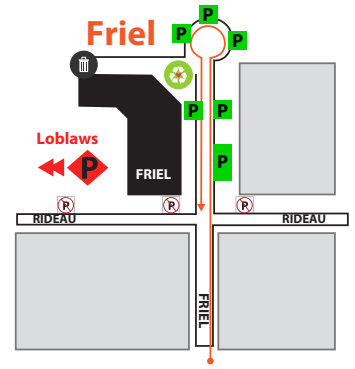

Accès aux résidences
Access to residences

Le port du mask est obligatoire
Wearing a mask is mandatory

P GRATUIT
Zones indiquées seulement
Pour déménagement
1 heure

FREE P
Indicated zones only
Valid 1 hour for moving

Toute les autres places sont payantes.
Surveillez la signalisation locale.
Parking fees apply to all other spots.
Look for info on local signs.

L'amende est de 95 \$ en dehors
des zones gratuites pour déménagement
(indiqué en vert)

P Stationnement disponible
samedi et dimanche seulement
Parking available Saturday and
Sunday only green zones only

P Stationnement payant
Paid parking

R Défense de stationner
No Parking

Déposez vos dons dans le bac de collecte
situé à l'entrée des résidences

Drop off your donations at the collection bin
located at the entrances of residences

Poubelle à votre disposition
Garbage bin at your disposal