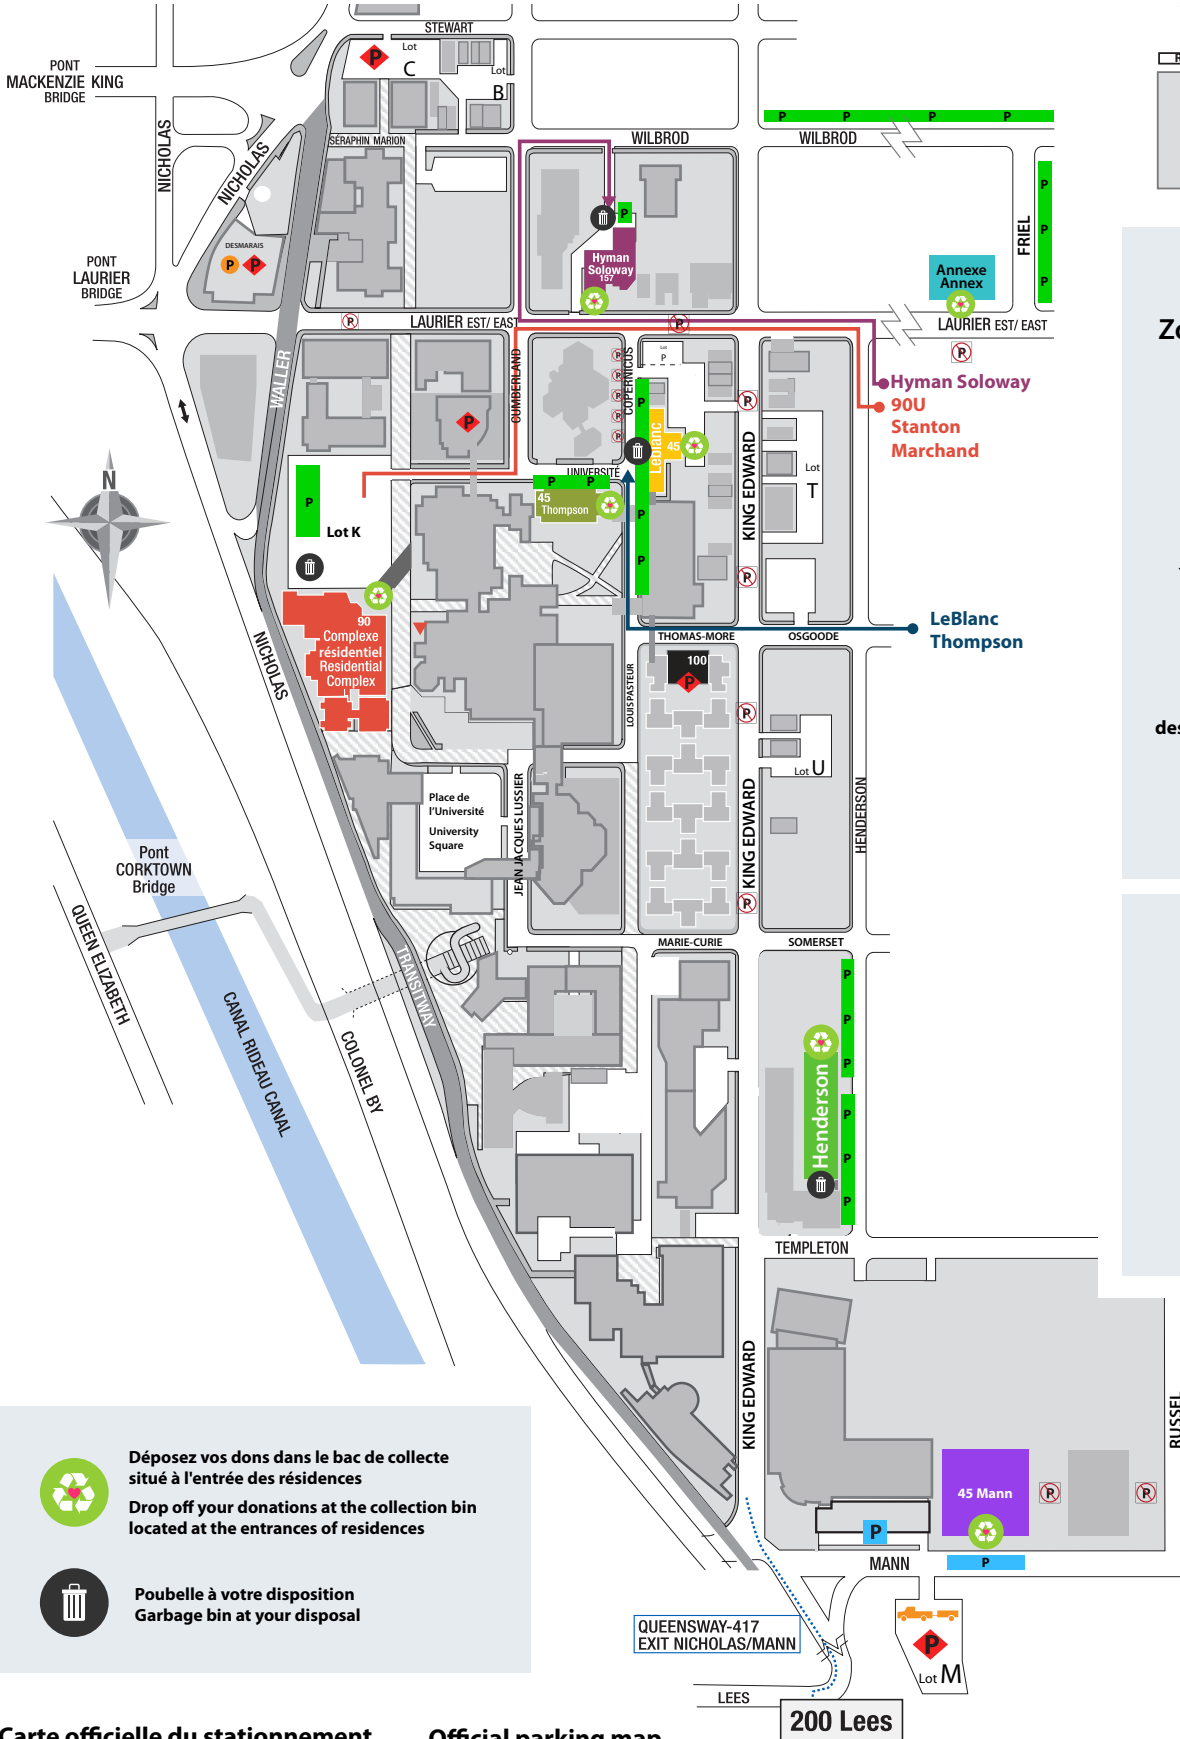

Accès aux résidences
Access to residences

Le port du mask est obligatoire
Wearing a mask is mandatory

P GRATUIT
Zones indiquées seulement
Pour déménagement
1 heure

FREE P
Indicated zones only
Valid 1 hour for moving

Toute les autres places sont payantes.
Surveillez la signalisation locale.
Parking fees apply to all other spots.
Look for info on local signs.

L'amende est de 95 \$ en dehors
des zones gratuites pour déménagement
(indiqué en vert)

P Stationnement disponible
samedi et dimanche seulement
Parking available Saturday and
Sunday only green zones only

P Stationnement payant
Paid parking

R Défense de stationner
No Parking

Déposez vos dons dans le bac de collecte
situé à l'entrée des résidences

Drop off your donations at the collection bin
located at the entrances of residences

Poubelle à votre disposition
Garbage bin at your disposal