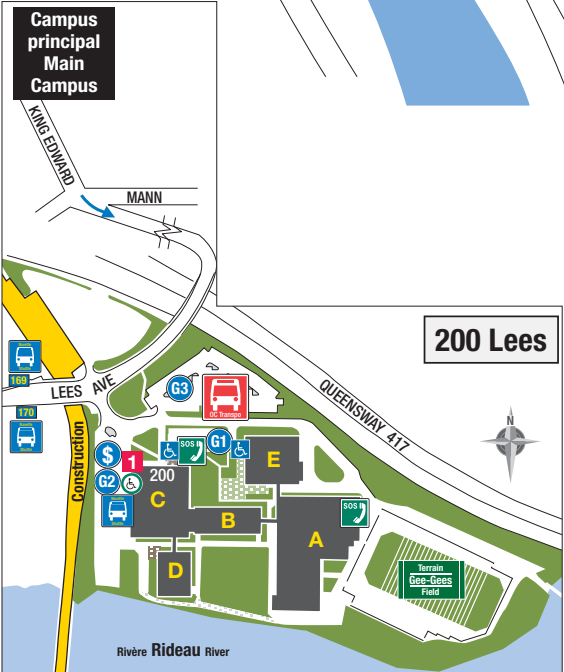

uOttawa

**InfoService
InfoAdmission**
75 Laurier

Para Transpo

**Point d'embarquement
Pick-up Point**

- 1** 200 Lees
- 2** 801 King Edward
- 3** 800 King Edward
- 4** 141 Louis-Pasteur
- 5** 100 Marie-Curie
- 6** 145 Jean-Jacques-Lussier
- 7** 120 Université / University
- 8** 90 Université / University
- 9** 57 Louis-Pasteur
- 10** 65 Université / University
- 11** 55 Laurier est / East
- 12** 550 Cumberland

RGN : Médecine, Sciences de la santé et Campus Alta Vista
RGN: Medicine, Health Sciences; Alta Vista Campus

Vers le pavillon
Guindon
approx. 4.5 km
Route to
Guindon Hall

Queensway-417
Exit Nicholas/Mann