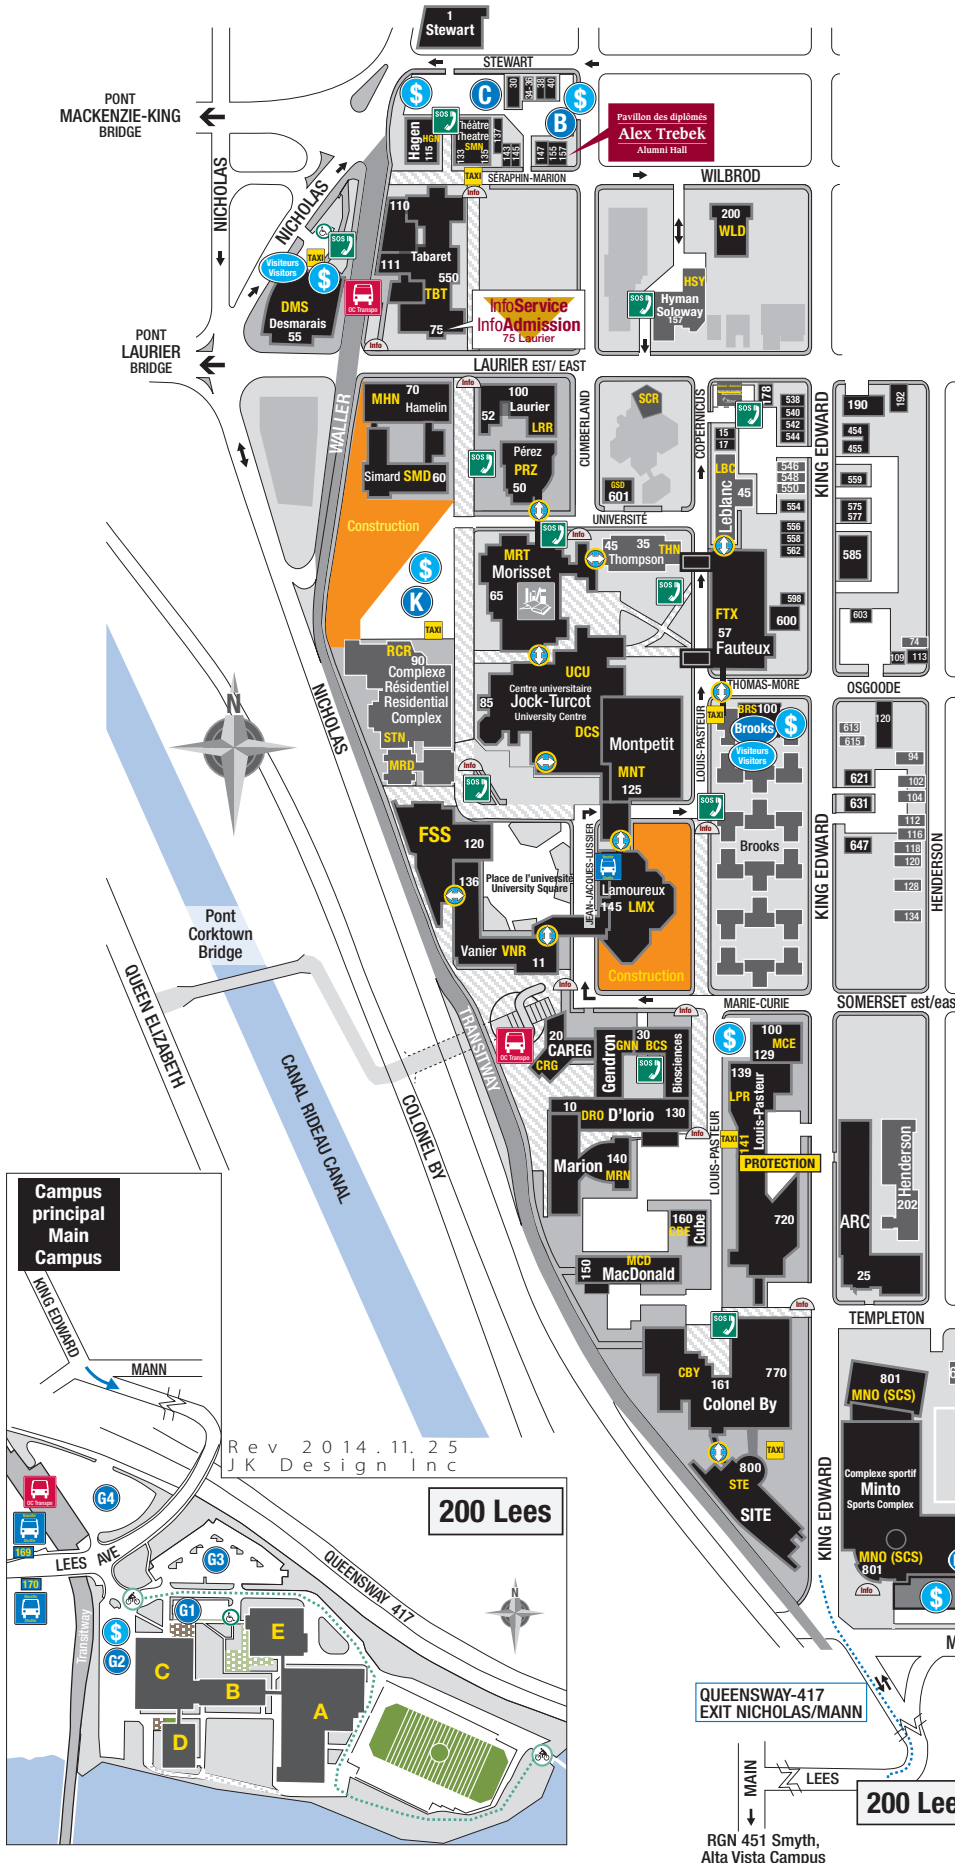

Campus principal

Main Campus

uOttawa

Admission / Admissions

1^{er} cycle / Undergraduate
InfoAdmission
 Tabaret TBT
 75 Laurier est/east

2^e et 3^e cycles / Graduate
 Hagen HGN
 115 Séraphin-Marion

Faculté / Faculty

Arts
 Simard SMD
 60 Université / University

Droit / Law
 Fauteux FTX
 57 Louis-Pasteur

École de gestion Telfer
 Telfer School of Management
 Desmarais DMS
 55 Laurier est/east

Éducation / Education
 Lamoureux LMX
 145 Jean-Jacques Lussier

Études supérieures / Graduate Studies
 Hagen HGN
 115 Séraphin-Marion

Génie / Engineering
 Colonel By CBY
 161 Louis-Pasteur

Médecine / Medicine
 Guindon RGN
 451 Smyth

Sciences / Science
 Gendron GNN
 30 Marie-Curie

- Distributrice de permis Pay & Display Parking
- Stationnement visiteurs Visitors Parking Lot
- Navette Shuttle
- OC Transpo
- Bibliothèque Library
- Taxi - point d'embarquement Taxi Pick-up Point
- Information
- Téléphone de secours Emergency Telephone
- Passerelle