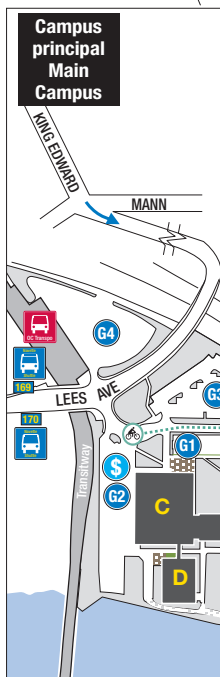

Légende / Legend

- Distributrice de permis Pay & Display Parking
- Stationnement visiteurs Visitors Parking Lot
- Navette Shuttle
- OC Transpo
- Bibliothèque Library
- Taxi - point d'embarquement Taxi Pick-up Point
- Information
- Téléphone de secours Emergency Telephone
- Passerelle

Rev 2014. 11. 25
JK Design Inc