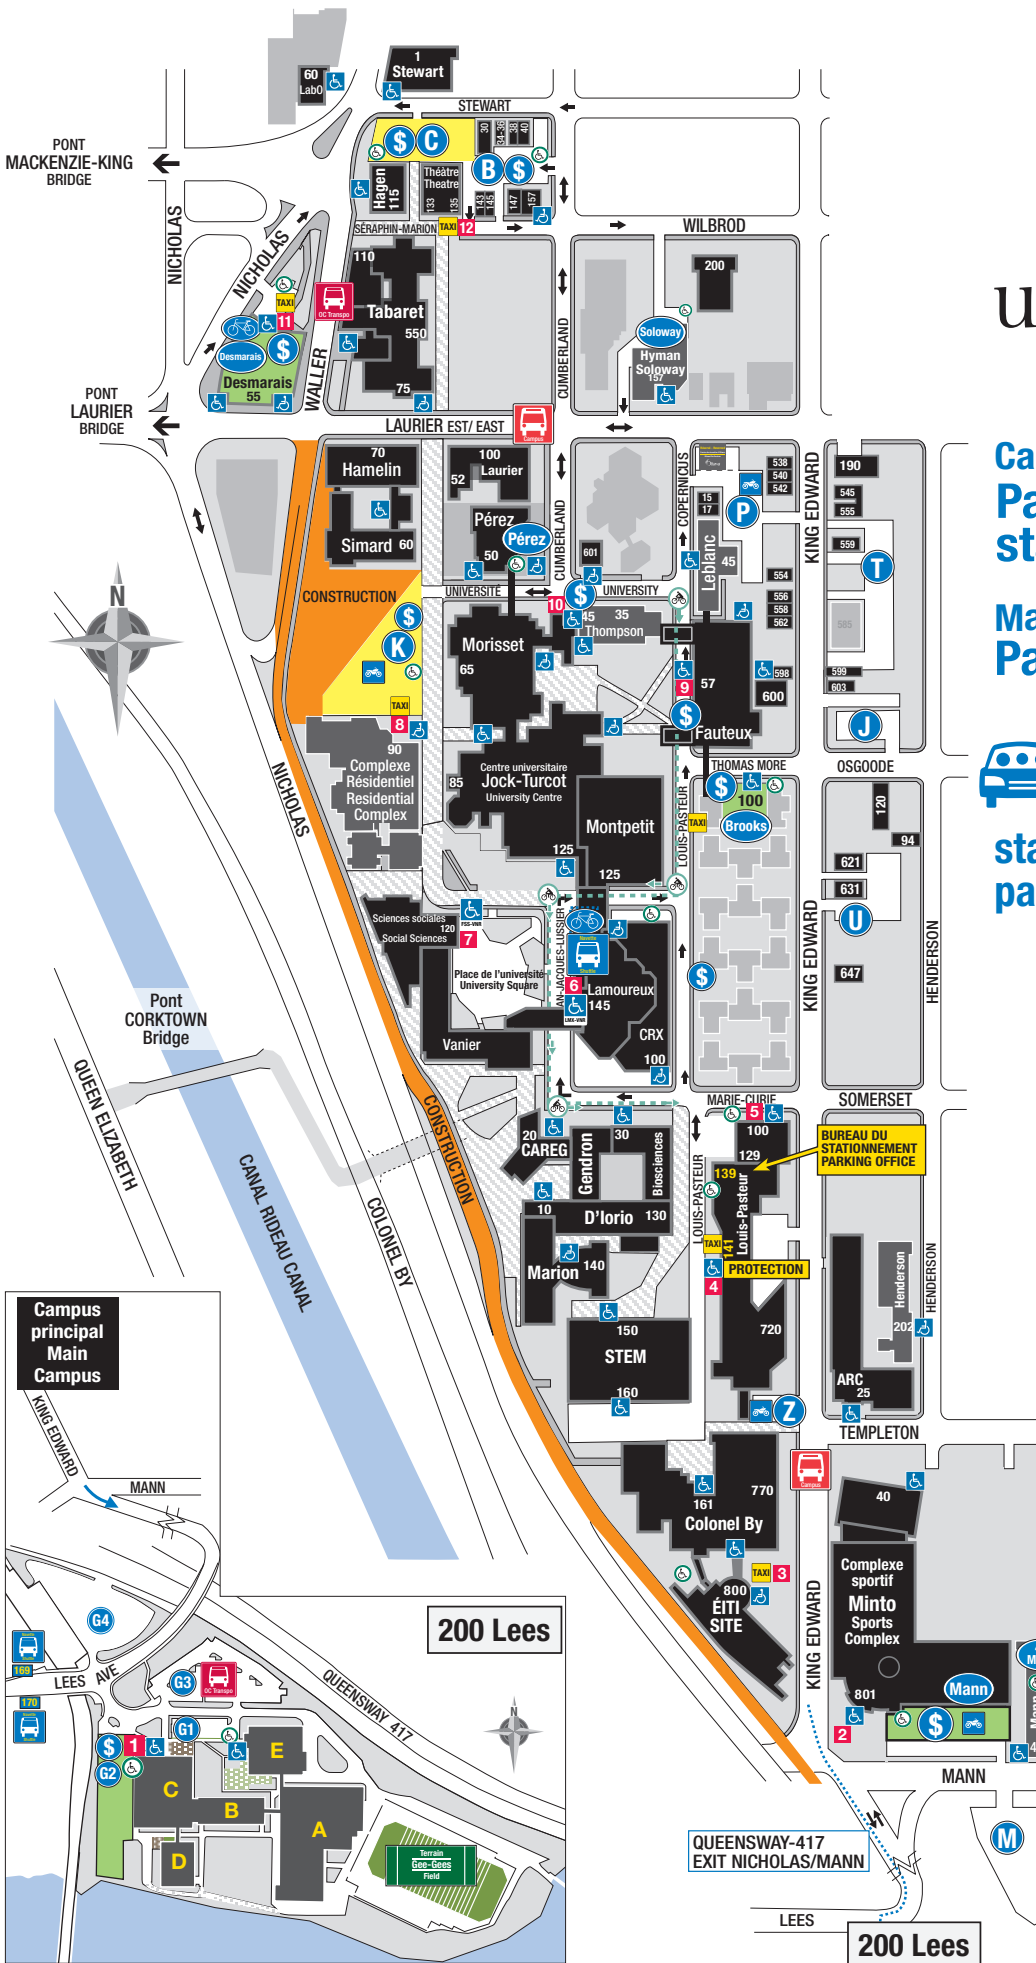

uOttawa

Campus principal Parcs de stationnement

Main Campus Parking Lots

stationnement.uottawa.ca
parking.uottawa.ca

Légende / Legend

- Distributrice de permis Pay & Display Parking
- Visiteurs / Visitors- 24/7
- Visiteurs / Visitors 15h - 23h et fins de semaine and weekends
- Stationnement accessible Accessible Parking
- Motocyclettes Motorcycles
- Navette Shuttle
- OC Transpo
- Taxi - point d'embarquement Taxi Pick-up Point
- Enclos à vélo sécurisé Secure Bike Parking
- Mail piétonnier Pedestrian Mall
- Para Transpo Point d'embarquement Pick-up Point
- Accès Access

Campus principal
Main Campus