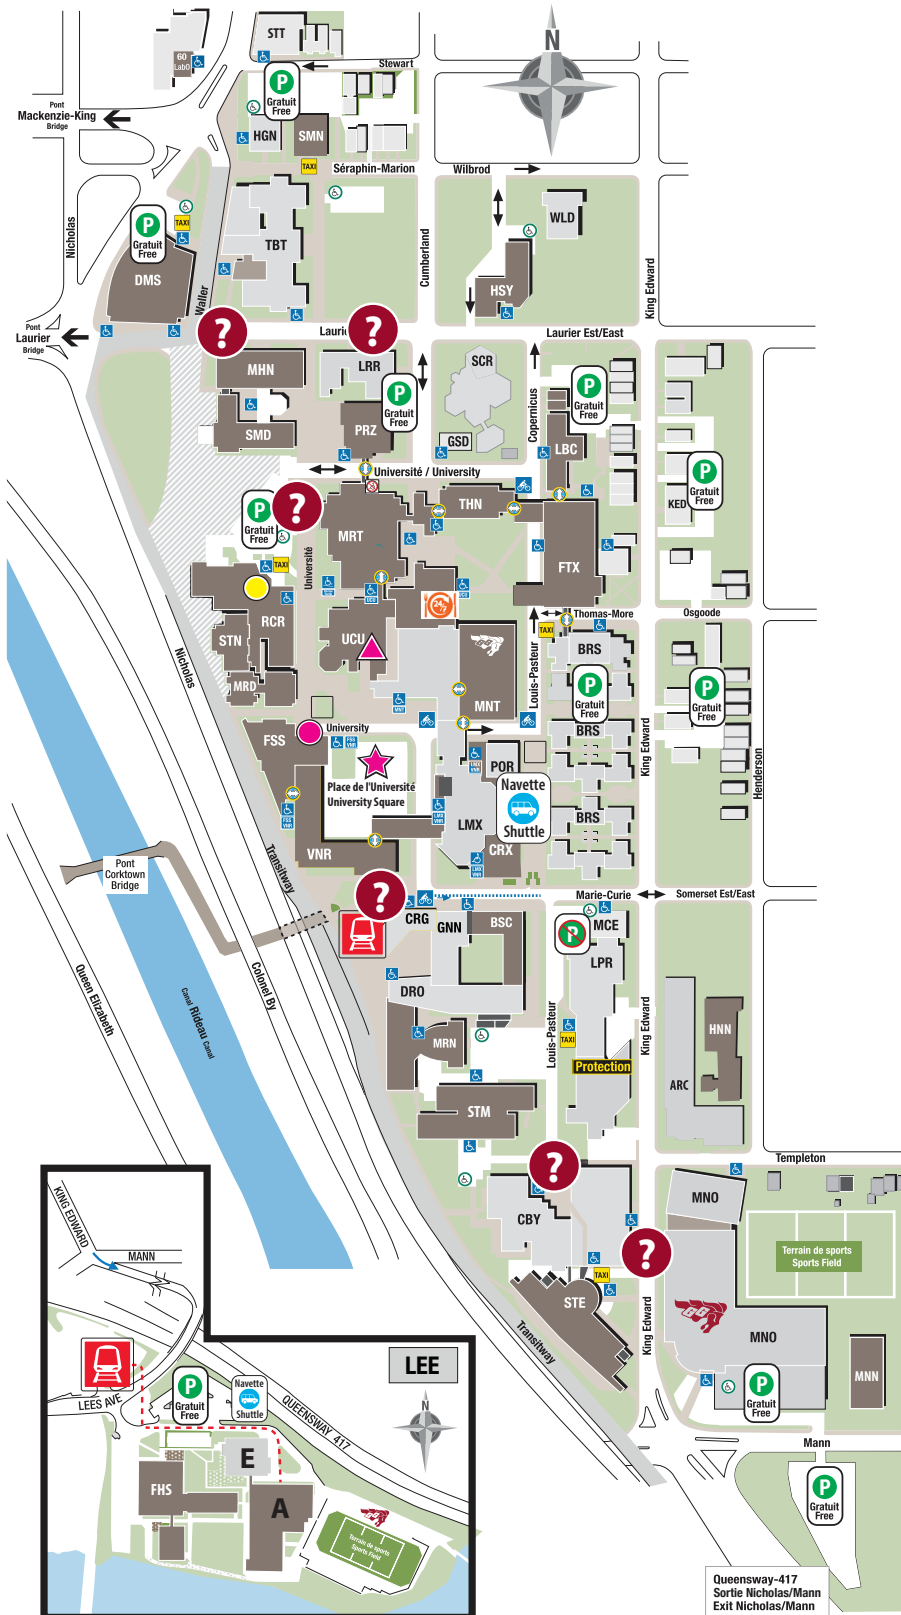

# Carte du campus Campus Map

**Commencez votre journée ici!  
Start your day here!**

Visite guidée du campus | Campus tours

Foire d'information | Information fair

**BSC** Complexe des biosciences | Biosciences Complex  
30 Marie-Curie

**CRX** Carrefour des apprentissages | Learning Crossroads  
100 Louis-Pasteur

**DMS** Pavillon Desmarais | Desmarais Building  
55 Laurier E.

**FSS** Pavillon des Sciences sociales | Social Sciences Building  
120 Université | University

**Tente d'information | Information tent**

Station O-Train | O-Train station

Accès | Accessible

Stationnement gratuit | Free parking

Stationnement interdit | No parking

Navette vers le campus Lees pour les visites des laboratoires des sciences de la santé, de 10 h à 15 h.

Bus shuttle to Lees campus for Health Sciences lab tours 10 a.m. to 3 p.m.

**WI-FI GRATUIT | FREE WI-FI**